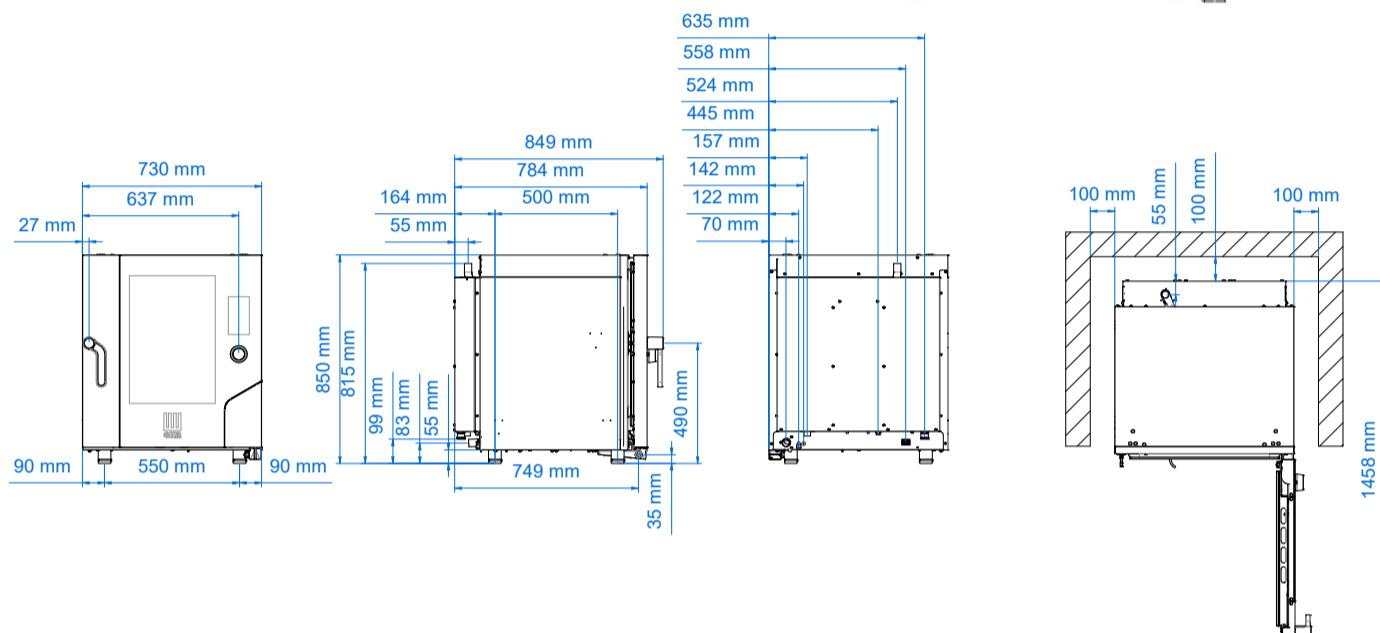

MKF 711 VTS

**Forno elettrico combinato convezione
vapore 7 teglie 1/1 GN
con boiler e TOUCH SCREEN**

Dimensioni

Dimensioni (LxPxH mm)	730 x 849 x 850
Peso (kg)	102
Passo guide (mm)	68

Caratteristiche elettriche

Potenza elettrica (kW)	15
Frequenza (Hz)	50/60
Voltaggio (V)	AC 380/400 3N
N° motori	2 bidirezionali
Generatore di vapore (kW)	3,5
Protezione acqua	IPX5

Caratteristiche funzionali

Alimentazione	Elettrico
Capacità	N° 7 teglie/griglie 1/1 GN
Cottura	Semistatica + ventilata
Vapore	Diretta con regolazione automatica attraverso selettore touch screen (10 steps)
Camera di cottura	Acciaio AISI 304
Temperatura	30 - 270 °C
Controllo temperatura	Sonda digitale
Pannello comandi	Touch screen
N° programmi	500
Fasi programmabili	10
Temperatura preimpostata	180 °C
Preriscaldamento	Disponibile
Porta	Apertura laterale dx Ventilata Vetro ispezionabile
Sovrapponibile	Sì
Piedini	Regolabili

Accessori

Cappa aspirazione	MKCC 711
Kit di sovrapposizione forni	MKS 11 MKST 711
Tavoli	MKTS 11 MKT 11 D
Mantenitore	MKM 1211
Altri accessori	Consultabili nella sezione dedicata

Dotazione di serie

Imballo cartone+pallet (LxPxH mm)	790 x 905 x 1016 mm
Supporti laterali	1 dx + 1 sx
Cavo	Trifase+neutro [5G 4]-L=1600 mm
Presca USB	
Sonda al cuore multipunto cod. MKSCMU/A	
Supporto sonda al cuore cod. MKSSC/A	
Lavaggio automatico integrato	
Vaschetta raccogli condensa con scarico su porta	
Cerniera con bloccoporta per aperture regolate a 60°, 90°, 120°, 180°	