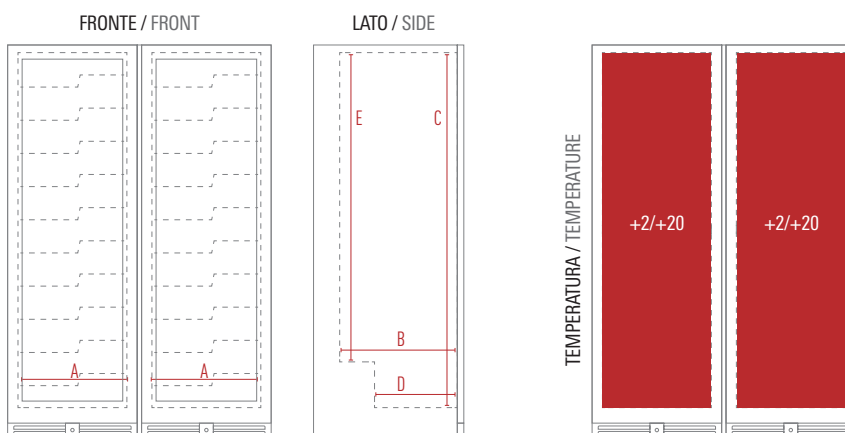

Caratteristiche / Features

Modello / Model	CW 355 G2TB
Temperatura / Temperature Range	+2 °C / +20°C • +2 °C / +20 °C
Classe Climatica / Climate Class	4
Volume Netto-Lordo / Net-Gross Volume	Lt. 850 / 876
Superficie Esterna / Body	Lamiera preverniciata con trattamento anticorrosione Prepainted sheet with anticorrosion treatment
Porta / Door	Vetro nero senza cornice / Black full glass
Superficie Interna / Inner Liner	ABS
Termostato / Thermostat	Elettronico / Electronic Touch screen
Spessore isolamento / Insulation thickness	mm 55
Sbrinamento / Defrost	Automatico a fermo compressore Automatic compressor cycle
Illuminazione / Lighting	Led: 4 verticali + 4 orizzontali Led: 4 vertical + 4 horizontal
Chiave e serratura / Lock and key	Si / Yes
Mensole in metallo a "Z" con estrazione a cassetto (LxP) Z-shape sliding shelves (WxD)	N° 20 - mm 452 x 535 N° 2 - mm 452 x 380
Piedi-Ruote / Feet-Rollers	8 Piedini / 8 Feet
Peso Netto-Lordo / Net-Gross Weight	Kg 218 / 234
Voltaggio / Voltage	V 220
Frequenza / Frequency	Hz 50
Refrigerante / Refrigerant	R600A
Absorbimento / Absorption	W 260
Consumo Energia / Energy Consumption	KwH/24H 1,00

Capienza / Capacity

Modello / Model	CW 355 G2TB
Btg cl. 75 / Btl cl. 75	256

Dati indicativi e variabili a seconda dei diversi packaging

Variable data depending on the different packaging

Dimensioni mm / Dimensions mm

Modello / Model	CW 355 G2TB
Dimensioni Esterne (LxPxH) / External Dimensions (WxDxH)	1210 x 690 x 1800
Dimensioni Imballo (LxPxH) / Packaging Dimensions (WxDxH)	(2x) 650 x 770 x 1980
Kit montaggio (LxPxH) / Assembly Kit (WxDxH)	1200 x 300 x 300

Dimensioni Interne mm / Inner Dimensions mm

A - Larghezza / Width	500 + 500
B - Profondità / Depth	540
C - Altezza / Height	1630
D - Profondità Min. / Min. Depth	380
E - Altezza Min. / Min. Height	1420

Dimensioni Personalizzazione (LxH) mm / Sticker Dimensions (WxH) mm

Lato / Side	648 x 1785
Vetro / Glass	(2x) 462 x 1540