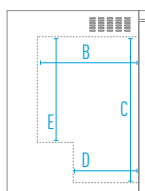

 ICOOL 30 G  
FRONTE / FRONT

 ICOOL 30 G  
LATO / SIDE

**Capienza / Capacity**

Modello / Model	<b>ICOOL 30 G BLACK/WHITE</b>
Btg cl. 75 / Btl cl. 75	42
Btg cl. 50 / Btl cl. 50	100
Btg cl. 33 / Btl cl. 33	100
Latt. cl. 33 / Can cl. 33	180

Dati indicativi e variabili a seconda dei diversi packaging  
Variable data depending on the different packaging

**Dimensioni mm / Dimensions mm**

Modello / Model	<b>ICOOL 30 G BLACK/WHITE</b>
Dimensioni Esterne (LxPxH) / External Dimensions (WxDxH)	595 x 645 x 840
Dimensioni Imballo (LxPxH) / Packaging Dimensions (WxDxH)	610 x 680 x 985

**Dimensioni Interne mm / Inner Dimensions mm**

A - Larghezza / Width	490
B - Profondità / Depth	466
C - Altezza / Height	670
D - Profondità Min. / Min. Depth	301
E - Altezza Min. / Min. Height	485

**Dimensioni Personalizzazione (LxH) mm / Sticker Dimensions (WxH) mm**

Lato / Side	537 x 812
Vetro / Glass	503 x 634
Opalina / Canopy	-