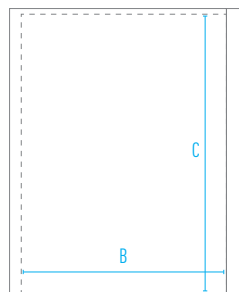

Interno in ABS termoformato
Thermoformed ABS inner liner

Illuminazione interna
Inner lighting

Regolatore di temperatura meccanico
Mechanical controller

Caratteristiche / Features

Modello / Model	MB 30 ECO BLACK/WHITE	MB 40 ECO BLACK/WHITE
Temperatura / Temperature Range	+4 °C / + 8 °C	+4 °C / + 8 °C
Classe Climatica / Climate Class	N	N
Volume Netto-Lordo / Net-Gross Volume	Lt. 26 / 30	Lt. 33 / 38
Superficie Esterna / Body	Lamiera plastificata galvanizzata PVC Covered Galvanized	Lamiera plastificata galvanizzata PVC Covered Galvanized
Superficie Interna / Inner Liner	ABS	ABS
Regolatore temperatura / Controller	Meccanico / Mechanical	Meccanico / Mechanical
Illuminazione / Lighting	Si / Yes	Si / Yes
Chiave e serratura / Lock and key	Si / Yes	Si / Yes
Reversibilità porta / Reversible door	Si / Yes	Si / Yes
Mensole (LxP) / Shelves (WxD)	N° 2 - mm 341 x 140	N° 2 - mm 341 x 140
Peso Netto-Lordo / Net-Gross Weight	Kg 11,1 / 12,4	Kg 12,3 / 13,6
Voltaggio / Voltage	V 230	V 230
Frequenza / Frequency	Hz 50	Hz 50
Refrigerante / Refrigerant	NH ³	NH ³
Assorbimento / Absorption	W 60	W 60
Consumo Energia / Energy Consumption	Kwh/24H 0,75	Kwh/24H 0,75

FRONTE / FRONT

LATO / SIDE

Dimensioni mm / Dimensions mm

Modello / Model	MB 30 ECO BLACK/WHITE	MB 40 ECO BLACK/WHITE
Dimensioni Esterne (LxPxH) / External Dimensions (WxDxH)	419 x 423 x 512	441 x 457 x 566
Dimensioni Imballo (LxPxH) / Packaging Dimensions (WxDxH)	442 x 464 x 559	464 x 494 x 614

Dimensioni Interne mm / Inner Dimensions mm

A - Larghezza / Width	355	351
B - Profondità / Depth	191	223
C - Altezza / Height	421	468