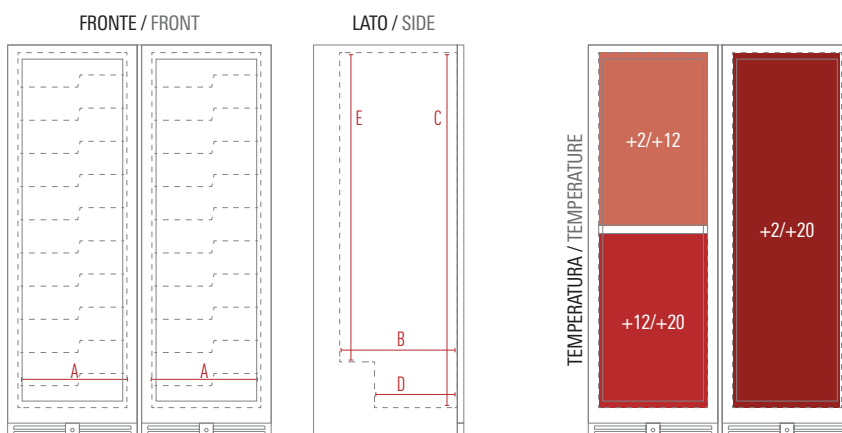

Caratteristiche / Features

Modello / Model	CW 355 G3TB
Temperatura / Temperature Range	+2 °C / +20 °C +2°C / +12°C • +12°C / +20°C
Classe Climatica / Climate Class	4
Volume Netto-Lordo / Net-Gross Volume	Lt. 846 / 872
Superficie Esterna / Body	Lamiera preverniciata con trattamento anticorrosione Prepainted sheet with anticorrosion treatment
Porta / Door	Vetro nero senza cornice / Black full glass
Superficie Interna / Inner Liner	ABS
Termostato / Thermostat	Elettronico / Electronic Touch screen
Spessore isolamento / Insulation thickness	mm 55
Sbrinamento / Defrost	Automatico a fermo compressore Automatic compressor cycle
Illuminazione / Lighting	Led: 4 verticali + 3 orizzontali Led: 4 vertical + 3 horizontal
Chiave e serratura / Lock and key	Si / Yes
Mensole in metallo a "Z" con estrazione a cassetto (LxP) Z-shape sliding shelves (WxD)	N° 19 - mm 452 x 535 N° 2 - mm 452 x 380
Piedi-Ruote / Feet-Rollers	8 Piedini / 8 Feet
Peso Netto-Lordo / Net-Gross Weight	Kg 220 / 236
Voltaggio / Voltage	V 220
Frequenza / Frequency	Hz 50
Refrigerante / Refrigerant	R600A
Assorbimento / Absorption	W 260
Consumo Energia / Energy Consumption	Kwh/24H 1,00

Capienza / Capacity

Modello / Model	CW 355 G3TB
Btg cl. 75 / Btl cl. 75	244

Dati indicativi e variabili a seconda dei diversi packaging
Variable data depending on the different packaging

Dimensioni mm / Dimensions mm

Modello / Model	CW 355 G3TB
Dimensioni Esterne (LxPxH) / External Dimensions (WxDxH)	1210 x 690 x 1800
Dimensioni Imballo (LxPxH) / Packaging Dimensions (WxDxH)	(2x) 650 x 770 x 1980
Kit montaggio (LxPxH) / Assembly Kit (WxDxH)	1200 x 300 x 300

Dimensioni Interne mm / Inner Dimensions mm

A - Larghezza / Width	500 + 500
B - Profondità / Depth	540
C - Altezza / Height	1630
D - Profondità Min. / Min. Depth	380
E - Altezza Min. / Min. Height	1420

Dimensioni Personalizzazione (LxH) mm / Sticker Dimensions (WxH) mm

Lato / Side	648 x 1785
Vetro / Glass	(2x) 462 x 1540