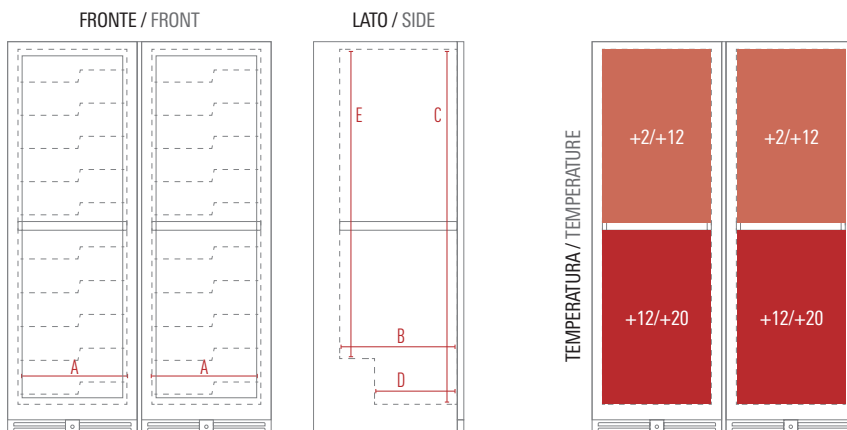

Caratteristiche / Features

Modello / Model	CW 355 G4TB
Temperatura / Temperature Range	+2 °C / +12 °C • +12 °C / +20 °C +2 °C / +12 °C • +12 °C / +20 °C
Classe Climatica / Climate Class	4
Volume Netto-Lordo / Net-Gross Volume	Lt. 842 / 868
Superficie Esterna / Body	Lamiera preverniciata con trattamento anticorrosione Prepainted sheet with anticorrosion treatment
Porta / Door	Vetro nero senza cornice / Black full glass
Superficie Interna / Inner Liner	ABS
Termostato / Thermostat	Elettronico / Electronic Touch screen
Spessore isolamento / Insulation thickness	mm 55
Sbrinamento / Defrost	Automatico a fermo compressore Automatic compressor cycle
Illuminazione / Lighting	Led: 4 verticali + 4 orizzontali Led: 4 vertical + 4 horizontal
Chiave e serratura / Lock and key	Si / Yes
Mensole in metallo a "Z" con estrazione a cassetto (LxP) Z-shape sliding shelves (WxD)	N° 18 - mm 452 x 535 N° 2 - mm 452 x 380
Piedi-Ruote / Feet-Rollers	8 Piedini / 8 Feet
Peso Netto-Lordo / Net-Gross Weight	Kg 222 / 238
Voltaggio / Voltage	V 220
Frequenza / Frequency	Hz 50
Refrigerante / Refrigerant	R600A
Assorbimento / Absorption	W 260
Consumo Energia / Energy Consumption	KwH/24H 1,00

Capienza / Capacity

Modello / Model	CW 355 G4TB
Btg cl. 75 / Btl cl. 75	232

Dati indicativi e variabili a seconda dei diversi packaging

Variable data depending on the different packaging

Dimensioni mm / Dimensions mm

Modello / Model	CW 355 G4TB
Dimensioni Esterne (LxPxH) / External Dimensions (WxDxH)	1210 x 690 x 1800
Dimensioni Imballo (LxPxH) / Packaging Dimensions (WxDxH)	(2x) 650 x 770 x 1980
Kit montaggio (LxPxH) / Assembly Kit (WxDxH)	1200 x 300 x 300

Dimensioni Interne mm / Inner Dimensions mm

A - Larghezza / Width	500 + 500
B - Profondità / Depth	540
C - Altezza / Height	1630
D - Profondità Min. / Min. Depth	380
E - Altezza Min. / Min. Height	1420

Dimensioni Personalizzazione (LxH) mm / Sticker Dimensions (WxH) mm

Lato / Side	648 x 1785
Vetro / Glass	(2x) 462 x 1540