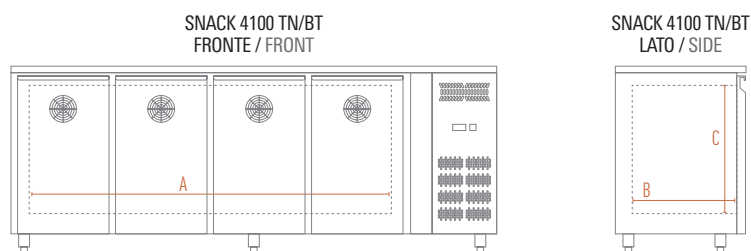

### SNACK 4100 BT

Tavolo refrigerato quattro ante ventilato  
Bassa temperatura  
Four doors ventilated refrigerated counter  
Negative temperature

6 | L

Maniglia integrata  
Built-in handle

Mensole a scorrimento  
Sliding shelves

Superficie esterna in acciaio inox  
Stainless steel body

**Caratteristiche / Features**

Modello / Model	SNACK 4100 TN	SNACK 4100 BT
Temperatura / Temperature Range	-2 °C / +8 °C	-10 °C / -20 °C
Classe Climatica / Climate Class	4	4
Volume Netto-Lordo / Net-Gross Volume	Lt. 412 / 616	Lt. 412 / 616
Superficie Esterna / Body	Acciaio Inox / Stainless steel	Acciaio Inox / Stainless steel
Superficie Interna / Inner Liner	Acciaio Inox / Stainless steel	Acciaio Inox / Stainless steel
Termometro / Thermometer	Digitale / Digital	Digitale / Digital
Regolatore temperatura / Controller	Elettronico / Electronic	Elettronico / Electronic
Spessore isolamento / Insulation thickness	mm 60	m 60
Sbrinamento / Defrost	Automatico a fermo compressore + Manuale Automatic compressor cycle + Manual	Automatico con resistenza elettrica + Manuale Automatic with electric heater + Manual
Mensole (LxP) / Shelves (WxD)	N° 4 - mm 330 x 430	N° 4 - mm 330 x 430
Altezza Alzatina / Splashback Height	mm 100	mm 100
Piedi-Ruote / Feet-Rollers	6 Piedi / 6 Feet	6 Piedi / 6 Feet
Ruote / Rollers	Optional	Optional
Peso Netto-Lordo / Net-Gross Weight	Kg 126 / 146	Kg 133 / 153
Voltaggio / Voltage	V 230	V 230
Frequenza / Frequency	Hz 50	Hz 50
Refrigerante / Refrigerant	R290	R290
Assorbimento / Absorption	W 400	W 400
Consumo Energia / Energy Consumption	KwH/24H 3,9	KwH/24H 12,3

**Dimensioni mm / Dimensions mm**

Modello / Model	SNACK 4100 TN	SNACK 4100 BT
Dimensioni Esterne (LxPxH) / External Dimensions (WxDxH)	2230 x 600 x 860	2230 x 600 x 860
Dimensioni Imballo (LxPxH) / Packaging Dimensions (WxDxH)	2260 x 640 x 910	2260 x 640 x 910

**Dimensioni Interne mm / Inner Dimensions mm**

A - Larghezza / Width	1663	1663
B - Profondità / Depth	480	480
C - Altezza / Height	589	589