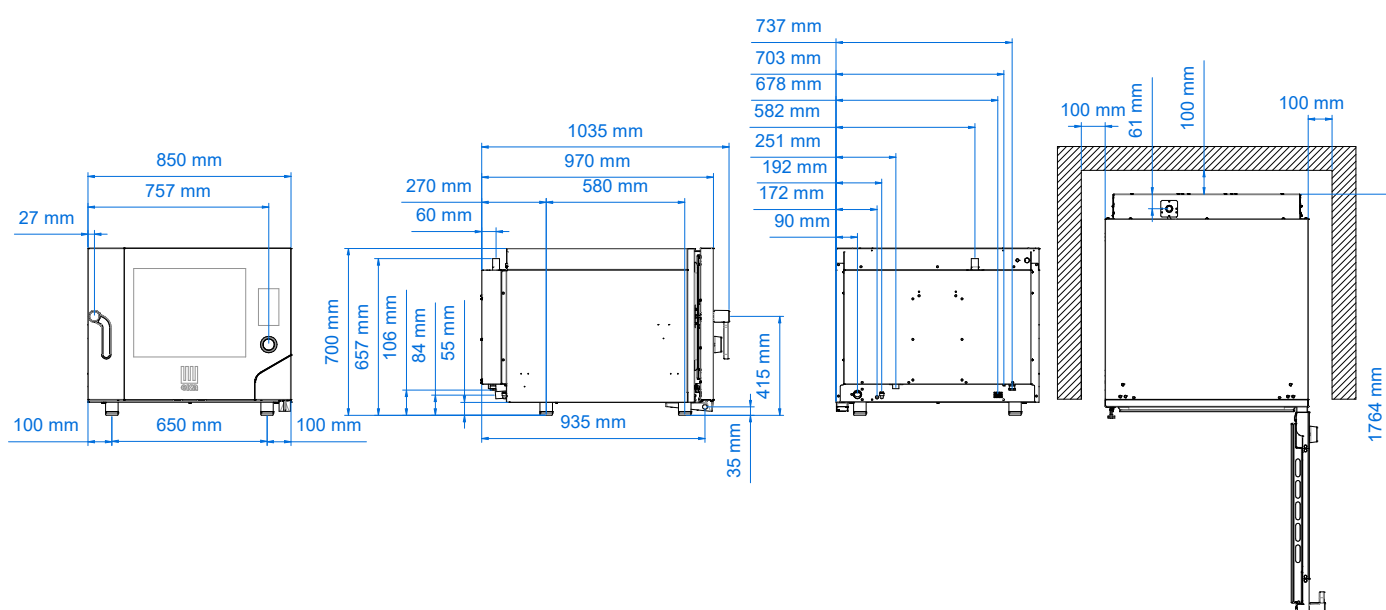

MKF 464 TS

**Forno elettrico combinato convezione
vapore 4 teglie 600 x 400 mm
con TOUCH SCREEN**

Dimensioni

Dimensioni (LxPxH mm)	850 x 1035 x 700
Peso (kg)	92,4
Passo guide (mm)	80

Caratteristiche elettriche

Potenza elettrica (kW)	7,8
Frequenza (Hz)	50/60
Voltaggio (V)	AC 380/400 3N
N° motori	1 bidirezionale
Generatore di vapore (kW)	/
Protezione acqua	IPX5

Caratteristiche funzionali

Alimentazione	Elettrico
Capacità	N° 4 teglie/griglie 600 x 400 mm
Cottura	Semistatica + ventilata
Vapore	Diretta con regolazione automatica attraverso selettore touch screen (10 steps)
Camera di cottura	Acciaio AISI 304
Temperatura	30 - 270 °C
Controllo temperatura	Sonda digitale
Pannello comandi	Touch screen
N° programmi	500
Fasi programmabili	10
Temperatura preimpostata	180 °C
Preriscaldamento	Disponibile
Porta	Apertura laterale dx Ventilata Vetro ispezionabile
Sovrapponibile	Sì
Piedini	Regolabili

Imballo cartone+pallet (LxPxH mm)	910 x 1090 x 865 mm
Supporti laterali	1 dx + 1 sx
Cavo	Trifase+neutro [5G 2,5]-L=1600 mm
Presca USB	
Sonda al cuore multipunto cod. MKSCMU/A	
Supporto sonda al cuore cod. MKSSC/A	
Lavaggio automatico integrato	
Vaschetta raccogli condensa con scarico su porta	
Cerniera con bloccoporta per aperture regolate a 60°, 90°, 120°, 180°	