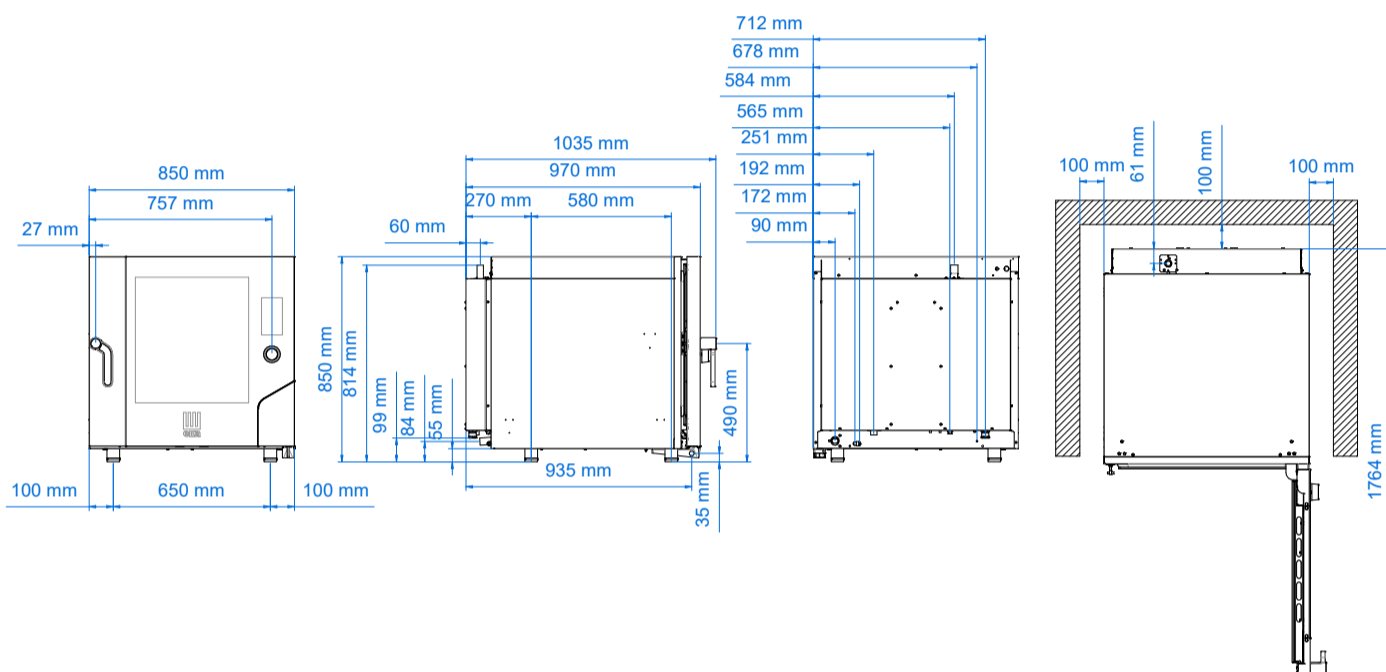

## Dimensioni

Dimensioni (LxPxH mm)	850 x 1035 x 850
Peso (kg)	108,2
Passo guide (mm)	80

## Caratteristiche funzionali

Alimentazione	Elettrico
Capacità	N° 6 teglie/griglie 600 x 400 mm
Cottura	Semistatica + ventilata
Vapore	Diretta con regolazione automatica attraverso selettore touch screen (10 steps)
Camera di cottura	Acciaio AISI 304
Temperatura	30 - 270 °C
Controllo temperatura	Sonda digitale
Pannello comandi	Touch screen
N° programmi	500
Fasi programmabili	10
Temperatura preimpostata	180 °C
Preriscaldamento	Disponibile
Porta	Apertura laterale dx Ventilata Vetro ispezionabile
Sovrapponibile	Sì
Piedini	Regolabili

## Dotazione di serie

Imballo cartone+pallet (LxPxH mm)	910 x 1090 x 1015 mm
Supporti laterali	1 dx + 1 sx
Cavo	Trifase+neutro [5G 2,5]-L=1600 mm
Presca USB	
Sonda al cuore multipunto cod. MKSCMU/A	
Supporto sonda al cuore cod. MKSSC/A	
Lavaggio automatico integrato	
Vaschetta raccogli condensa con scarico su porta	
Cerniera con bloccoporta per aperture regolate a 60°, 90°, 120°, 180°	