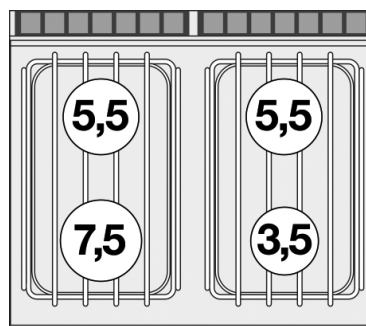

CF4-78GP

70

CUCINE A GAS

CUCINA 4 fuochi - Forno a gas statico cm.
67x55x34h, temp: 150÷300°C, con 1 griglia
cm.65x53 GN2/1 (inclusa 1 testata chiusura
piano mod.TPA-7)

Costruzione - Modello realizzato in acciaio inox CrNi 18/10 AISI 304, con piano di spessore 2 mm, satinatura superficiale Scotch-Brite, particolari cromati, profili arrotondati. Piani dotati di alzatina posteriore. Manopole con grado di protezione all'acqua IPX5. Modello - Cucina a gas con forno statico a gas, con o senza vani, per uso professionale. Fuochi con accensione a mezzo fiamma pilota, rubinetti con valvola di sicurezza e termocoppia. Bruciatori a fiamma modulante, griglie in tondino acciaio inox o in ghisa, bacinelle di raccolta liquidi estraibili. Forno capiente a gas statico GN 2/1 o GN 3/1, con ampia porta. Dotato di accensione piezoelettrica. Regolazione temperatura del forno: 150-300 °C. Scarico fumi sul retro, realizzato completamente in sicurezza. Manutenzione - Facilitata grazie a semplice smontaggio cruscotto frontale e alle bacinelle removibili. Dotazioni - Ugelli per eventuale cambio tipologia gas. Piedini regolabili in altezza.

ITALIAN CULINARY ART

Le immagini presentate non sono vincolanti.
La ditta si riserva di apportare modifiche senza
preavviso.

CF4-78GP

70

CUCINE A GAS

A	Targhetta caratteristiche	C	Allacciamento gas	ISO 7-1 3/4" M
---	---------------------------	---	-------------------	----------------

MODELLO: CF4-78GP
DIMENSIONI: cm. 80x 70,5x 90h
POTENZA GAS: 29,3 kW / 25.198 kcal/h
TIPO GAS: Metano / GPL

kg: 138
m³: 0.709
mm: 830x770x1110

BUY LOTUS BUY ITALY

Le immagini presentate non sono vincolanti.
La ditta si riserva di apportare modifiche senza preavviso.