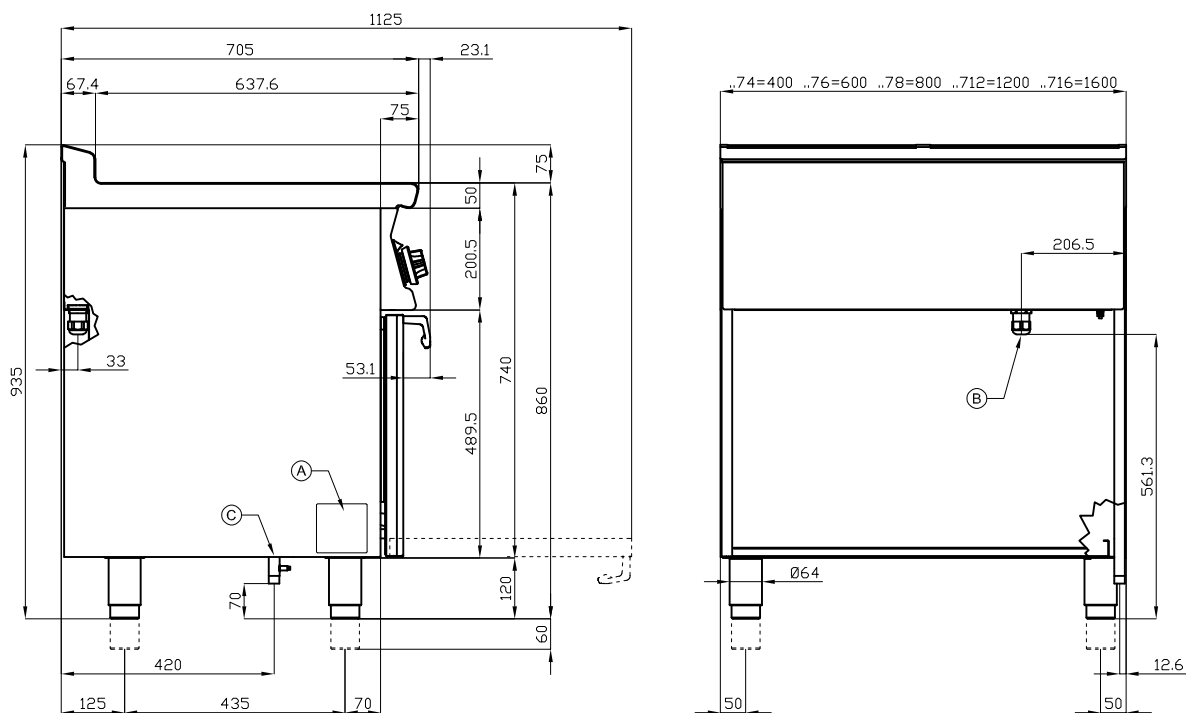

CF4-78GP

70

CUCINE A GAS

CUCINA 4 fuochi - Forno a gas statico cm.
67x55x34h, temp: 150÷300°C, con 1 griglia
cm.65x53 GN2/1 (inclusa 1 testata chiusura
piano mod.TPA-7)

Costruzione - Modello realizzato in acciaio inox CrNi 18/10 AISI 304, con piano di spessore 2 mm, satinatura superficiale Scotch-Brite, particolari cromati, profili arrotondati. Piani dotati di alzatina posteriore. Manopole con grado di protezione all'acqua IPX5. Modello - Cucina a gas con forno statico a gas, con o senza vani, per uso professionale. Fuochi con accensione a mezzo fiamma pilota, rubinetti con valvola di sicurezza e termocoppia. Bruciatori a fiamma modulante, griglie in tondino acciaio inox o in ghisa, bacinelle di raccolta liquidi estraibili. Forno capiente a gas statico GN 2/1 o GN 3/1, con ampia porta. Dotato di accensione piezoelettrica. Regolazione temperatura del forno: 150-300 °C. Scarico fumi sul retro, realizzato completamente in sicurezza. Manutenzione - Facilitata grazie a semplice smontaggio cruscotto frontale e alle bacinelle removibili. Dotazioni - Ugelli per eventuale cambio tipologia gas. Piedini regolabili in altezza.

ITALIAN CULINARY ART

Le immagini presentate non sono vincolanti.
La ditta si riserva di apportare modifiche senza
preavviso.

CF4-78GP

70

CUCINE A GAS

A	Targhetta caratteristiche	C	Allacciamento gas	ISO 7-1 3/4" M
---	---------------------------	---	-------------------	----------------

MODELLO: CF4-78GP
DIMENSIONI: cm. 80x 70,5x 90h
POTENZA GAS: 29,3 kW / 25.198 kcal/h
TIPO GAS: Metano / GPL

kg: 138
m³: 0.709
mm: 830x770x1110

BUY LOTUS BUY ITALY

Le immagini presentate non sono vincolanti.
La ditta si riserva di apportare modifiche senza preavviso.