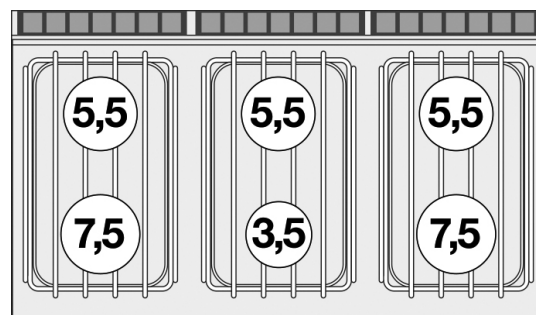

CF6-712GP

70

CUCINE A GAS

CUCINA 6 fuochi Forno a gas statico cm.
107x55x34h, temp: 150÷300°C, con 1 griglia
cm.105x53 (inclusa 1 testata chiusura piano
mod.TPA-7)

Costruzione - Modello realizzato in acciaio inox CrNi 18/10 AISI 304, con piano di spessore 2 mm, satinatura superficiale Scotch-Brite, particolari cromati, profili arrotondati. Piani dotati di alzatina posteriore. Manopole con grado di protezione all'acqua IPX5. Modello - Cucina a gas con forno statico a gas, con o senza vani, per uso professionale. Fuochi con accensione a mezzo fiamma pilota, rubinetti con valvola di sicurezza e termocoppia. Bruciatori a fiamma modulante, griglie in tondino acciaio inox o in ghisa, bacinelle di raccolta liquidi estraibili. Forno capiente a gas statico GN 2/1 o GN 3/1, con ampia porta. Dotato di accensione piezoelettrica. Regolazione temperatura del forno: 150-300 °C. Scarico fumi sul retro, realizzato completamente in sicurezza. Manutenzione - Facilitata grazie a semplice smontaggio cruscotto frontale e alle bacinelle removibili. Dotazioni - Ugelli per eventuale cambio tipologia gas. Piedini regolabili in altezza.

ITALIAN CULINARY ART

Le immagini presentate non sono vincolanti.
La ditta si riserva di apportare modifiche senza
preavviso.

CF6-712GP

70

CUCINE A GAS

A	Targhetta caratteristiche	C	Allacciamento gas	ISO 7-1 3/4" M
---	---------------------------	---	-------------------	----------------

MODELLO: CF6-712GP
DIMENSIONI: cm. 120x 70,5x 90h
POTENZA GAS: 46 kW / 39.560 kcal/h
TIPO GAS: Metano / GPL

kg: 197
m³: 1.051
mm: 1230x770x1110

BUY LOTUS BUY ITALY

Le immagini presentate non sono vincolanti.
La ditta si riserva di apportare modifiche senza
preavviso.