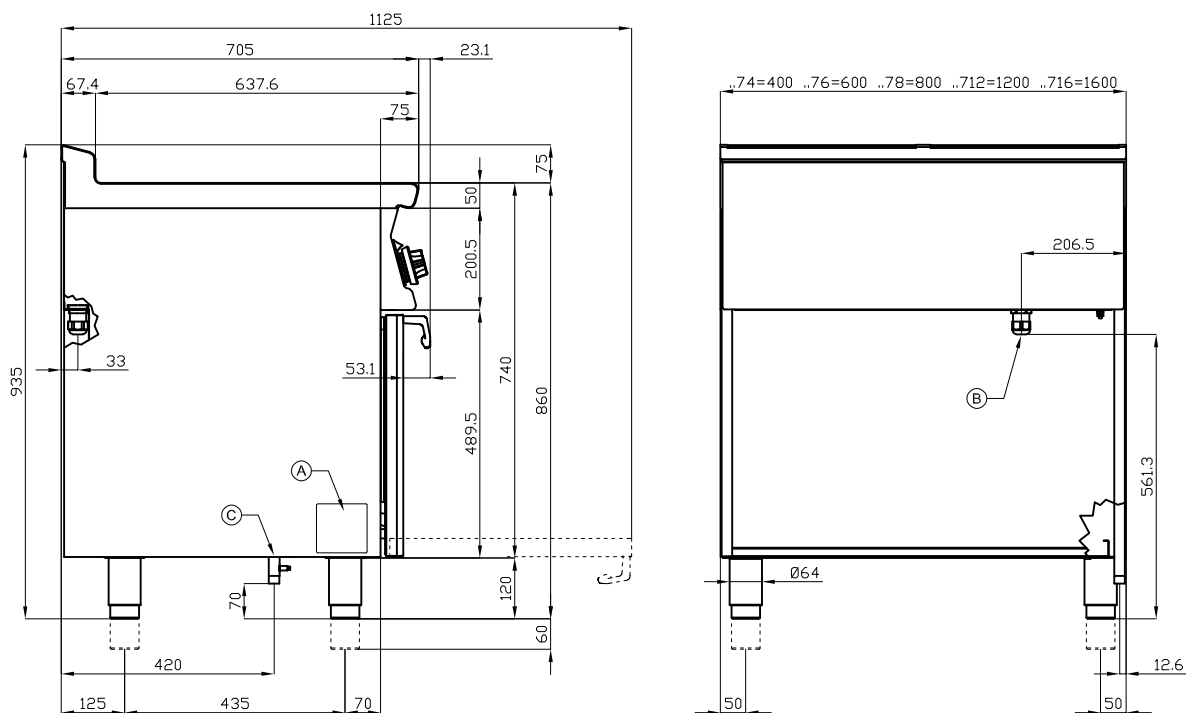

CF6-712GP

70

CUCINE A GAS

CUCINA 6 fuochi Forno a gas statico cm.
107x55x34h, temp: 150÷300°C, con 1 griglia
cm.105x53 (inclusa 1 testata chiusura piano
mod.TPA-7)

Costruzione - Modello realizzato in acciaio inox CrNi 18/10 AISI 304, con piano di spessore 2 mm, satinatura superficiale Scotch-Brite, particolari cromati, profili arrotondati. Piani dotati di alzatina posteriore. Manopole con grado di protezione all'acqua IPX5. Modello - Cucina a gas con forno statico a gas, con o senza vani, per uso professionale. Fuochi con accensione a mezzo fiamma pilota, rubinetti con valvola di sicurezza e termocoppia. Bruciatori a fiamma modulante, griglie in tondino acciaio inox o in ghisa, bacinelle di raccolta liquidi estraibili. Forno capiente a gas statico GN 2/1 o GN 3/1, con ampia porta. Dotato di accensione piezoelettrica. Regolazione temperatura del forno: 150-300 °C. Scarico fumi sul retro, realizzato completamente in sicurezza. Manutenzione - Facilitata grazie a semplice smontaggio cruscotto frontale e alle bacinelle removibili. Dotazioni - Ugelli per eventuale cambio tipologia gas. Piedini regolabili in altezza.

ITALIAN CULINARY ART

Le immagini presentate non sono vincolanti.
La ditta si riserva di apportare modifiche senza
preavviso.

CF6-712GP

70

CUCINE A GAS

A	Targhetta caratteristiche	C	Allacciamento gas	ISO 7-1 3/4" M
---	---------------------------	---	-------------------	----------------

MODELLO: CF6-712GP
DIMENSIONI: cm. 120x 70,5x 90h
POTENZA GAS: 46 kW / 39.560 kcal/h
TIPO GAS: Metano / GPL

kg: 197
m³: 1.051
mm: 1230x770x1110

BUY LOTUS BUY ITALY

Le immagini presentate non sono vincolanti.
La ditta si riserva di apportare modifiche senza
preavviso.