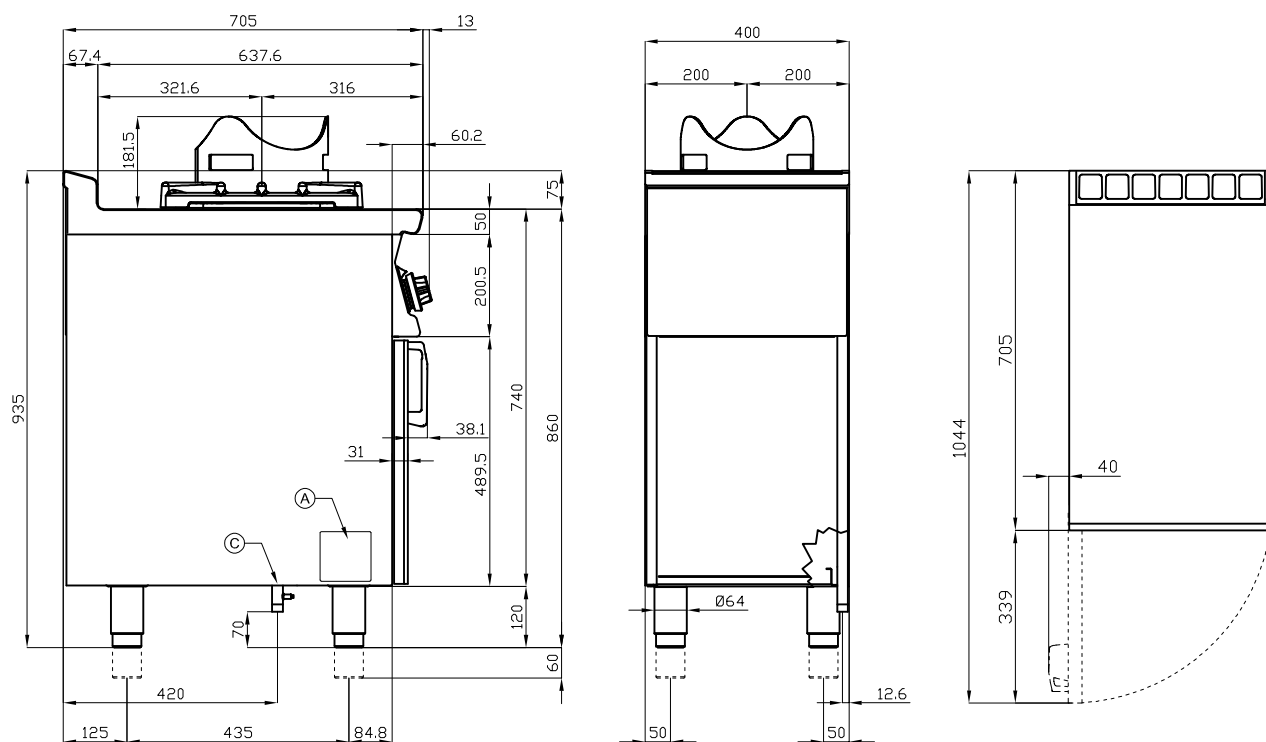

PCW-74G

70

PIANI COTTURA "WOK" A GAS

PIANO COTTURA GAS "WOK"- SU MOBILE A GIORNO - 1 fuoco - fiamma verticale - KIT WOK (inclusa 1 testata chiusura piano mod.TPA-7)

Costruzione - Modello realizzato in acciaio inox CrNi 18/10 AISI 304, con piano di spessore 2 mm, satinatura superficiale Scotch-Brite, particolari cromati, profili arrotondati. Piani dotati di alzatina posteriore. Manopole con grado di protezione all'acqua IPX5. Modello - Piano di cottura a gas di tipo "WOK" su mobile a giorno*, per uso professionale. Con 1 fuoco, fiamma verticale e anello WOK. Garanzia di cotture delicate e rapide. Adatto per l'uso della tipica padella a forma concava che permette di friggere, soffriggere e stufare in tempi e condimenti ridotti. Manutenzione - Facilitata grazie a semplice smontaggio cruscotto frontale e bacinella removibile. Dotazioni - Ugelli per eventuale cambio tipologia gas. Piedini regolabili in altezza. * Portine non incluse.

ITALIAN CULINARY ART

Le immagini presentate non sono vincolanti.
La ditta si riserva di apportare modifiche senza preavviso.

PCW-74G

70

PIANI COTTURA "WOK" A GAS

A	Targhetta caratteristiche	C	Allacciamento gas	ISO 7-1 1/2" M
---	---------------------------	---	-------------------	----------------

MODELLO: PCW-74G
DIMENSIONI: cm. 40x 70,5x 90h
POTENZA GAS: 10 kW / 8.600 kcal/h
TIPO GAS: Metano / GPL

kg: 66
m³: 0.368
mm: 430x770x1110

BUY LOTUS BUY ITALY

Le immagini presentate non sono vincolanti.
La ditta si riserva di apportare modifiche senza
preavviso.