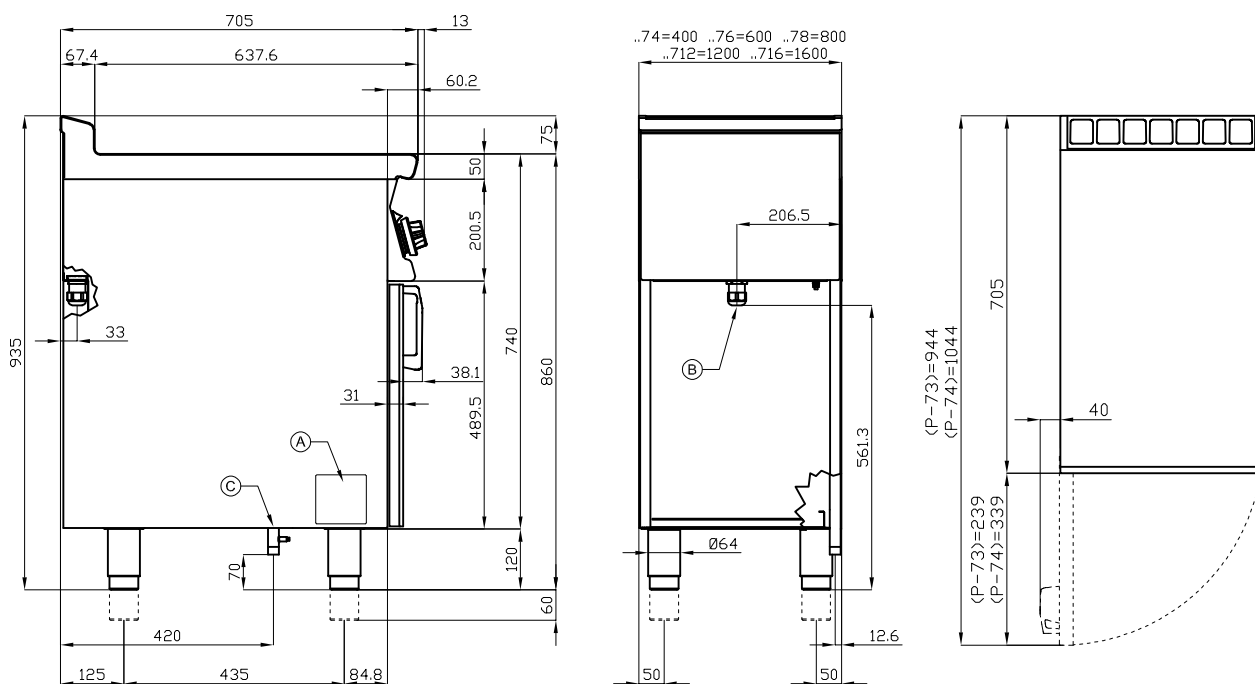

PA-78G

70

PIANI COTTURA "PAELLERO" A GAS

"PAELLERO" GAS SU MOBILE A GIORNO

(inclusa 1 testata chiusura piano mod.TPA-7)

Costruzione - Modello realizzato in acciaio inox CrNi 18/10 AISI 304, con piano di spessore 2 mm, satinatura superficiale Scotch-Brite, particolari cromati, profili arrotondati. Piani dotati di alzatina posteriore. Manopole con grado di protezione all'acqua IPX5. Modello - "Paellero" a gas su forno a gas o su mobile a giorno*, per uso professionale. Fuochi con accensione a mezzo fiamma pilota, rubinetti con valvola di sicurezza e termocoppia. Bruciatori a fiamma modulante, griglia in tondino in acciaio inox con bacinella di raccolta liquidi estraibile. Versione su forno: forno capiente a gas statico GN 2/1, con ampia porta. Dotato di accensione piezoelettrica. Scarico fumi sul retro, realizzato completamente in sicurezza. Manutenzione - Facilitata grazie a semplice smontaggio cruscotto frontale e bacinella removibile. Dotazioni - Ugelli per eventuale cambio tipologia gas. Piedini regolabili in altezza. * Portine non incluse.

ITALIAN CULINARY ART

Le immagini presentate non sono vincolanti.
La ditta si riserva di apportare modifiche senza preavviso.

PA-78G

70

PIANI COTTURA "PAELLERO" A GAS

| | | | | |
|---|---------------------------|---|-------------------|----------------|
| A | Targhetta caratteristiche | C | Allacciamento gas | ISO 7-1 3/4" M |
|---|---------------------------|---|-------------------|----------------|

MODELLO: PA-78G
 DIMENSIONI: cm. 80x 70,5x 90h
 POTENZA GAS: 11,5 kW / 9.890 kcal/h
 TIPO GAS: Metano / GPL

kg: 111
 m³: 0.709
 mm: 830x770x1110

BUY LOTUS BUY ITALY

Le immagini presentate non sono vincolanti.
 La ditta si riserva di apportare modifiche senza preavviso.