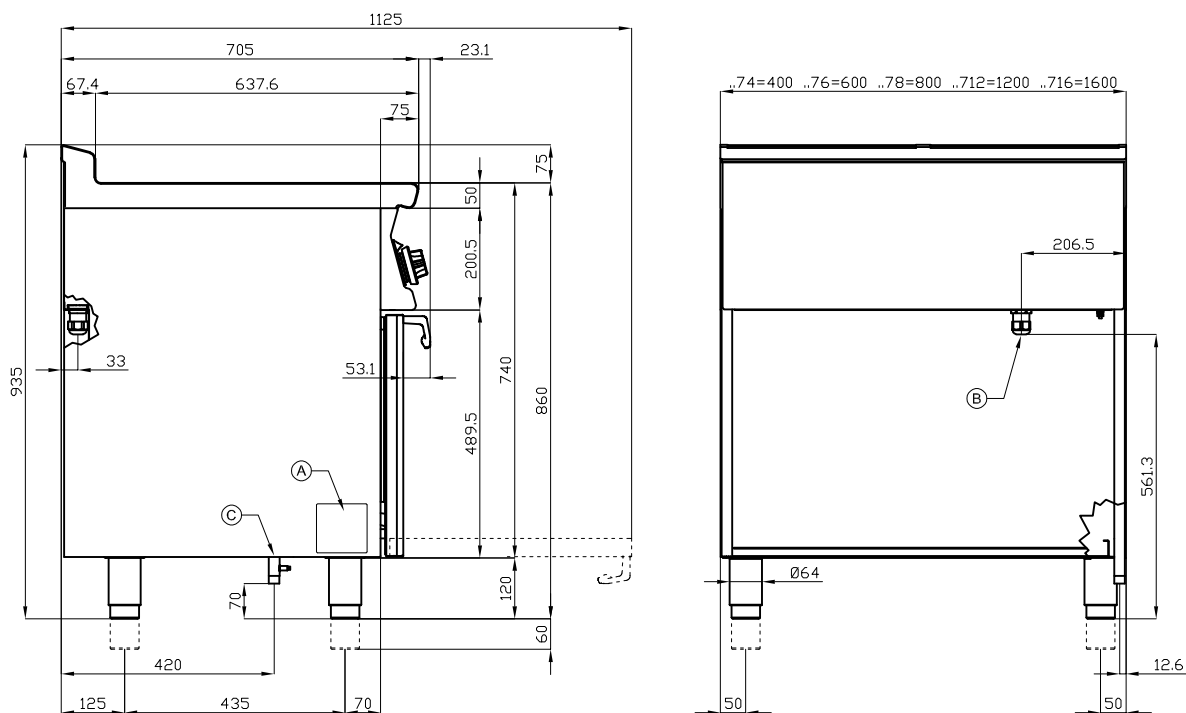

PAF-78G

70

PIANI COTTURA "PAELLERO" A GAS

"PAELLERO" GAS SU FORNO GAS statico cm. 67x55x34h, temp: 150÷300°C, con 1 griglia cm.65x53 GN2/1 (inclusa 1 testata chiusura piano mod.TPA-7)

Costruzione - Modello realizzato in acciaio inox CrNi 18/10 AISI 304, con piano di spessore 2 mm, satinatura superficiale Scotch-Brite, particolari cromati, profili arrotondati. Piani dotati di alzatina posteriore. Manopole con grado di protezione all'acqua IPX5. Modello - "Paellero" a gas su forno a gas o su mobile a giorno*, per uso professionale. Fuochi con accensione a mezzo fiamma pilota, rubinetti con valvola di sicurezza e termocoppia. Bruciatori a fiamma modulante, griglia in tondino in acciaio inox con bacinella di raccolta liquidi estraibile. Versione su forno: forno capiente a gas statico GN 2/1, con ampia porta. Dotato di accensione piezoelettrica. Scarico fumi sul retro, realizzato completamente in sicurezza. Manutenzione - Facilitata grazie a semplice smontaggio cruscotto frontale e bacinella removibile. Dotazioni - Ugelli per eventuale cambio tipologia gas. Piedini regolabili in altezza. * Portine non incluse.

ITALIAN CULINARY ART

Le immagini presentate non sono vincolanti.
La ditta si riserva di apportare modifiche senza preavviso.

PAF-78G

70

PIANI COTTURA "PAELLERO" A GAS

A	Targhetta caratteristiche	C	Allacciamento gas	ISO 7-1 3/4" M
---	---------------------------	---	-------------------	----------------

MODELLO: PAF-78G
 DIMENSIONI: cm. 80x 70,5x 90h
 POTENZA GAS: 18,8 kW / 16.168 kcal/h
 TIPO GAS: Metano / GPL

kg: 159
 m³: 0.709
 mm: 830x770x1110

BUY LOTUS BUY ITALY

Le immagini presentate non sono vincolanti.
 La ditta si riserva di apportare modifiche senza preavviso.