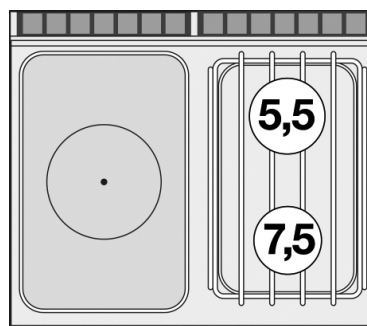

ITALIAN CULINARY ART

Le immagini presentate non sono vincolanti.
La ditta si riserva di apportare modifiche senza preavviso.