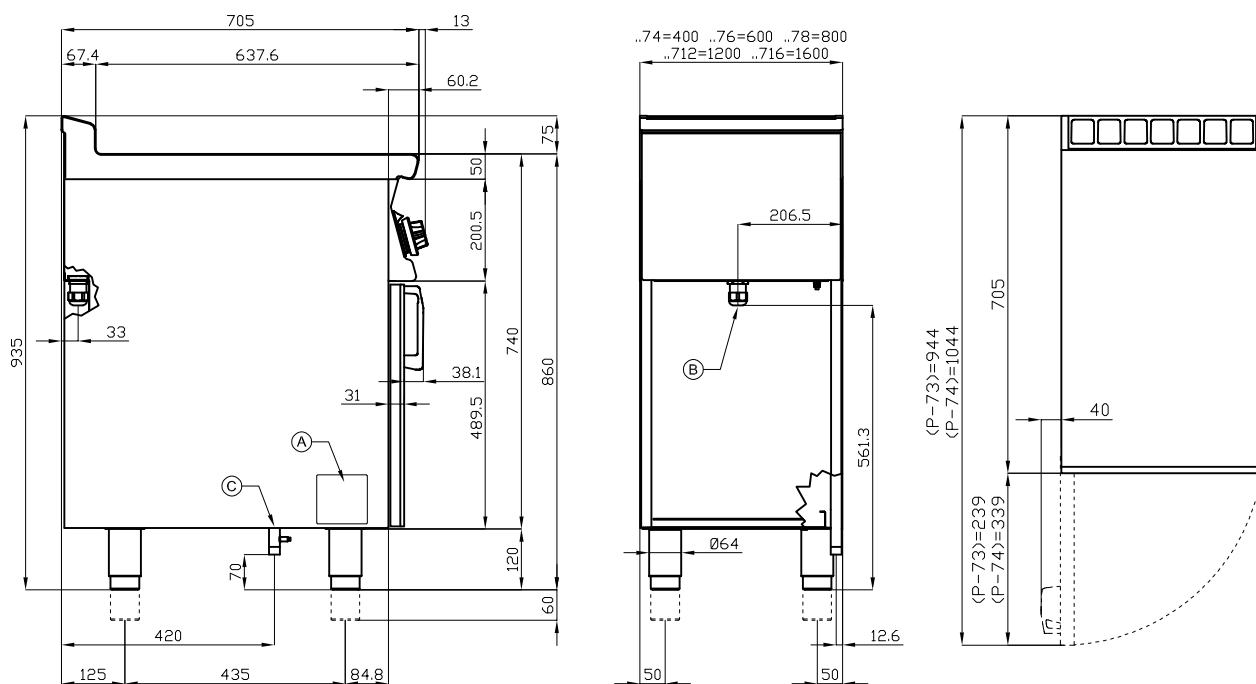

# TP2-78GP

70

TUTTAPIASTRA A GAS

TUTTA PIASTRA + 2 FUOCHI SU MOBILE A GIORNO Piastra cm. 37x57 (inclusa 1 testata chiusura piano mod.TPA-7)

**Costruzione** - Modello realizzato in acciaio inox CrNi 18/10 AISI 304, con piano di spessore 2 mm, satinatura superficiale Scotch-Brite, particolari cromati, profili arrotondati. Piani dotati di alzatina posteriore. Manopole con grado di protezione all'acqua IPX5. Modello - Tuttapiastro a gas su mobile giorno\*, per uso professionale, piano di cottura con ampia piastra radiante in acciaio di spessore 15 mm. Versioni con e senza 2 o 4 fuochi. Fuochi con accensione a mezzo fiamma pilota, rubinetti con valvola di sicurezza e termocoppia. Bruciatori a fiamma modulante, griglie in tondino acciaio inox o in ghisa, con bacinelle di raccolta liquidi estraibili. Bruciatore tuttapiastro dotato di accensione piezoelettrica. Scarico fumi sul retro, realizzato completamente in sicurezza.

# TP2-78GP

70

TUTTAPIASTRA A GAS

A	Targhetta caratteristiche	C	Allacciamento gas	ISO 7-1 3/4" M
---	---------------------------	---	-------------------	----------------

MODELLO: TP2-78GP  
DIMENSIONI: cm. 80x 70,5x 90h  
POTENZA GAS: 20 kW / 17.200 kcal/h  
TIPO GAS: Metano / GPL