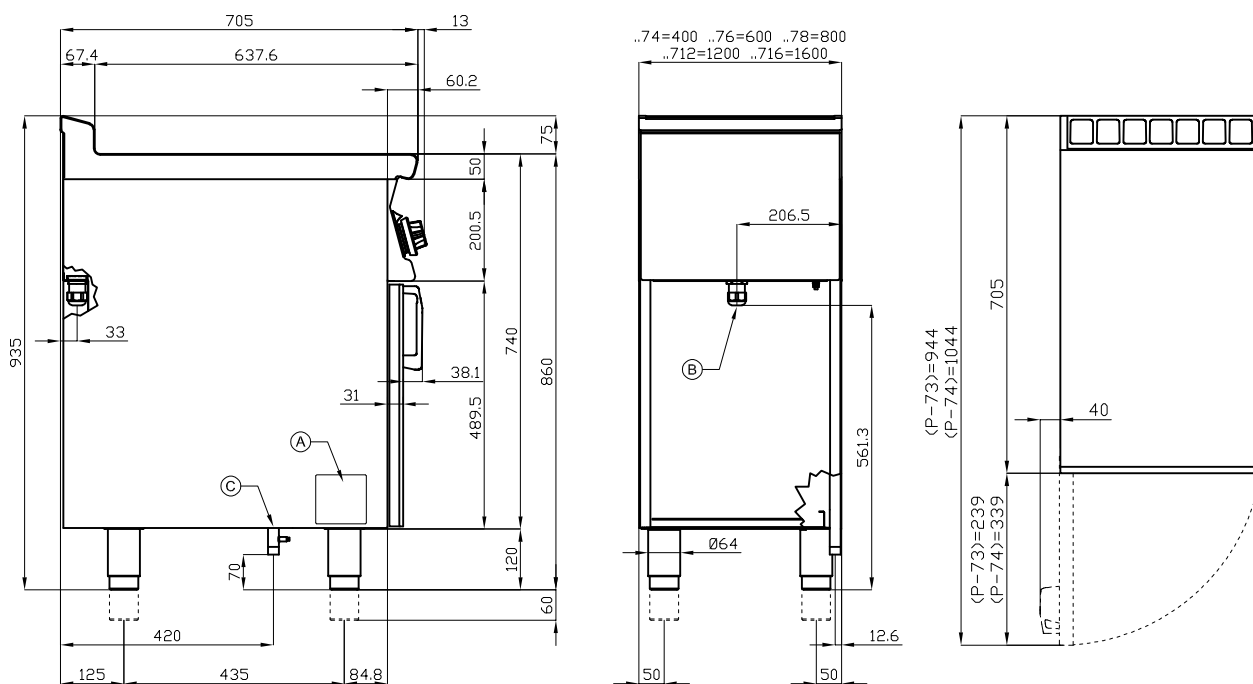

TP4-712GP

70

TUTTAPIASTRA A GAS

TUTTA PIASTRA + 4 FUOCHI SU MOBILE A GIORNO Piastra cm. 37x57 (inclusa 1 testata chiusura piano mod.TPA-7)

Costruzione - Modello realizzato in acciaio inox CrNi 18/10 AISI 304, con piano di spessore 2 mm, satinatura superficiale Scotch-Brite, particolari cromati, profili arrotondati. Piani dotati di alzatina posteriore. Manopole con grado di protezione all'acqua IPX5. Modello - Tuttapiastro a gas su mobile giorno*, per uso professionale, piano di cottura con ampia piastra radiante in acciaio di spessore 15 mm. Versioni con e senza 2 o 4 fuochi. Fuochi con accensione a mezzo fiamma pilota, rubinetti con valvola di sicurezza e termocoppia. Bruciatori a fiamma modulante, griglie in tondino acciaio inox o in ghisa, con bacinelle di raccolta liquidi estraibili. Bruciatore tuttapiastro dotato di accensione piezoelettrica. Scarico fumi sul retro, realizzato completamente in sicurezza.

Le immagini presentate non sono vincolanti.
La ditta si riserva di apportare modifiche senza preavviso.

TP4-712GP

70

TUTTAPIASTRA A GAS

A	Targhetta caratteristiche	C	Allacciamento gas	ISO 7-1 3/4" M
---	---------------------------	---	-------------------	----------------

MODELLO: TP4-712GP
 DIMENSIONI: cm. 120x 70,5x 90h
 POTENZA GAS: 29 kW / 24.940 kcal/h
 TIPO GAS: Metano / GPL

kg: 154
 m³: 1.051
 mm: 1230x770x1110

BUY LOTUS BUY ITALY

Le immagini presentate non sono vincolanti.
 La ditta si riserva di apportare modifiche senza
 preavviso.