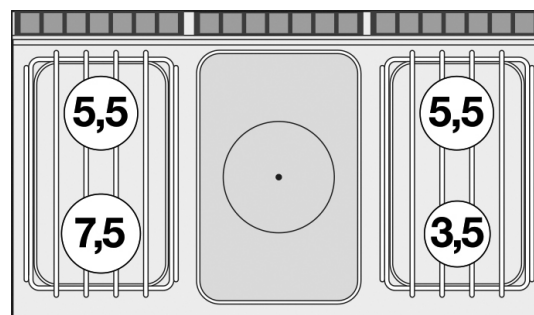

Costruzione - Modello realizzato in acciaio inox CrNi 18/10 AISI 304, con piano di spessore 2 mm, satinatura superficiale Scotch-Brite, particolari cromati, profili arrotondati. Piani dotati di alzatina posteriore. Manopole con grado di protezione all'acqua IPX5. Modello - Tuttapiastro a gas su mobile giorno*, per uso professionale, piano di cottura con ampia piastra radiante in acciaio di spessore 15 mm. Versioni con e senza 2 o 4 fuochi. Fuochi con accensione a mezzo fiamma pilota, rubinetti con valvola di sicurezza e termocoppia. Bruciatori a fiamma modulante, griglie in tondino acciaio inox o in ghisa, con bacinelle di raccolta liquidi estraibili. Bruciatore tuttapiastro dotato di accensione piezoelettrica. Scarico fumi sul retro, realizzato completamente in sicurezza.

Manutenzione - Facilitata grazie a semplice smontaggio cruscotto frontale. Dotazioni - Ugelli per eventuale cambio tipologia gas. Piedini regolabili in altezza. * Portine non incluse.