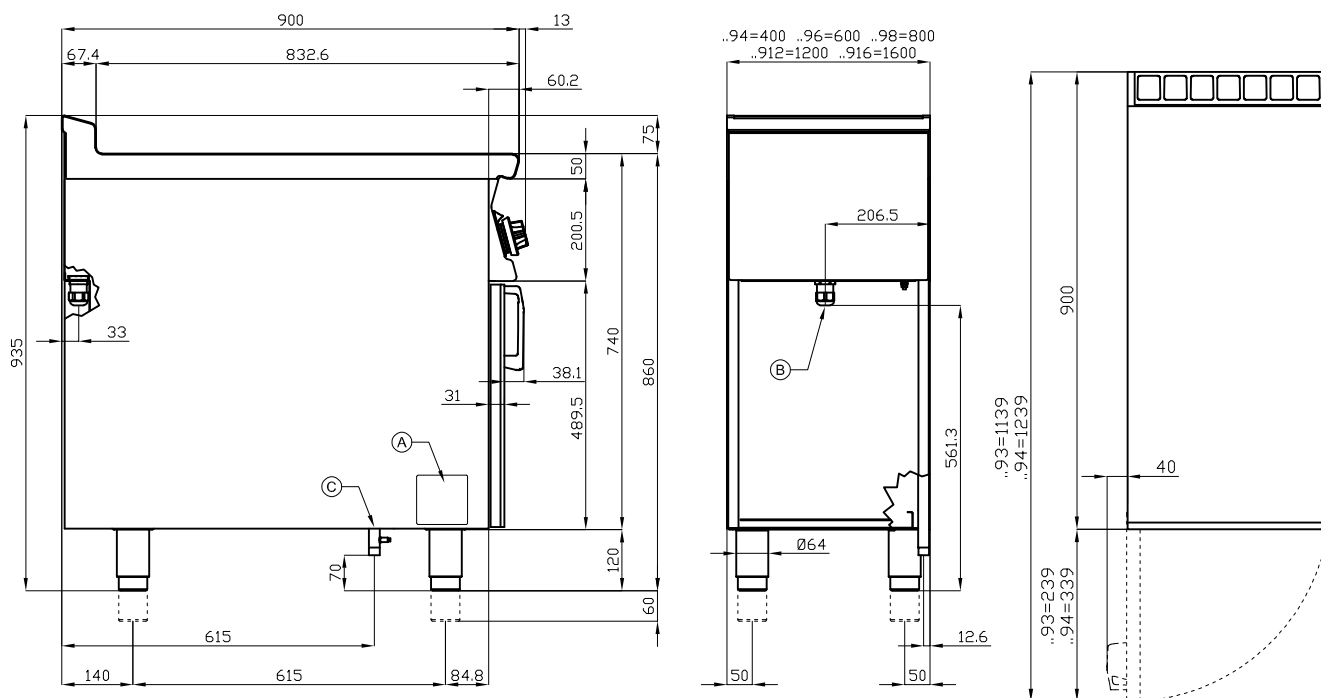

## TUTTAPIASTRA A GAS

TUTTA PIASTRA GAS SU MOBILE A GIORNO

Piastra cm 79x73 (inclusa 1 testata chiusura piano mod.TPC-9)

Costruzione - Modello realizzato interamente in acciaio inox CrNi 18/10 AISI 304, con piano di spessore 2 mm, satinatura superficiale Scotch-Brite, particolari cromati, profili arrotondati. Piani dotati di alzatina posteriore. Manopole con grado di protezione all'acqua IPX5. Modello - Tuttapiastro a gas su mobile giorno\*, per uso professionale, piano di cottura con ampia piastra radiante in acciaio di spessore 15 mm. Versioni con e senza 2 o 4 fuochi. Fuochi con accensione a mezzo fiamma pilota, rubinetti con valvola di sicurezza e termocoppia. Bruciatori a fiamma modulante, griglie in ghisa o in tondino acciaio inox, con bacinelle di raccolta liquidi estraibili. Bruciatore tuttapiastro dotato di accensione piezoelettrica. Scarico fumi sul retro, realizzato completamente in sicurezza. Manutenzione - Facilitata grazie a semplice smontaggio cruscotto frontale. Dotazioni - Ugelli per eventuale cambio tipologia gas. Piedini regolabili in altezza. \* Portine non incluse.

# TP-98G

90

TUTTAPIASTRA A GAS

A	Targhetta caratteristiche	C	Allacciamento gas ISO 7-1 1/2" M
---	---------------------------	---	-------------------------------------

**MODELLO:** TP-98G  
**DIMENSIONI:** cm. 80x 90x 90h  
**POTENZA GAS:** 12 kW / 10.320 kcal/h  
**TIPO GAS:** Metano / GPL