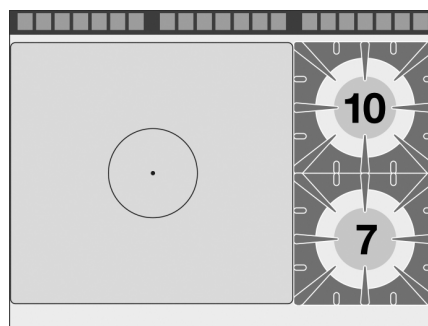

# TP2-912G

90

TUTTAPIASTRA A GAS

TUTTA PIASTRA + 2 FUOCHI SU MOBILE A GIORNO Piastra cm. 79x73 (inclusa 1 testata chiusura piano mod.TPC-9)

Costruzione - Modello realizzato interamente in acciaio inox CrNi 18/10 AISI 304, con piano di spessore 2 mm, satinatura superficiale Scotch-Brite, particolari cromati, profili arrotondati. Piani dotati di alzatina posteriore. Manopole con grado di protezione all'acqua IPX5. Modello - Tuttapiastro a gas su mobile giorno\*, per uso professionale, piano di cottura con ampia piastra radiante in acciaio di spessore 15 mm. Versioni con e senza 2 o 4 fuochi. Fuochi con accensione a mezzo fiamma pilota, rubinetti con valvola di sicurezza e termocoppia. Bruciatori a fiamma modulante, griglie in ghisa o in tondino acciaio inox, con bacinelle di raccolta liquidi estraibili. Bruciatore tuttapiastro dotato di accensione piezoelettrica. Scarico fumi sul retro, realizzato completamente in sicurezza. Manutenzione - Facilitata grazie a semplice smontaggio cruscotto frontale. Dotazioni - Ugelli per eventuale cambio tipologia gas. Piedini regolabili in altezza. \* Portine non incluse.

# TP2-912G

90

TUTTAPIASTRA A GAS

A	Targhetta caratteristiche	C	Allacciamento gas	ISO 7-1 3/4" M
---	---------------------------	---	-------------------	----------------

MODELLO: TP2-912G  
 DIMENSIONI: cm. 120x 90x 90h  
 POTENZA GAS: 29 kW / 24.940 kcal/h  
 TIPO GAS: Metano / GPL