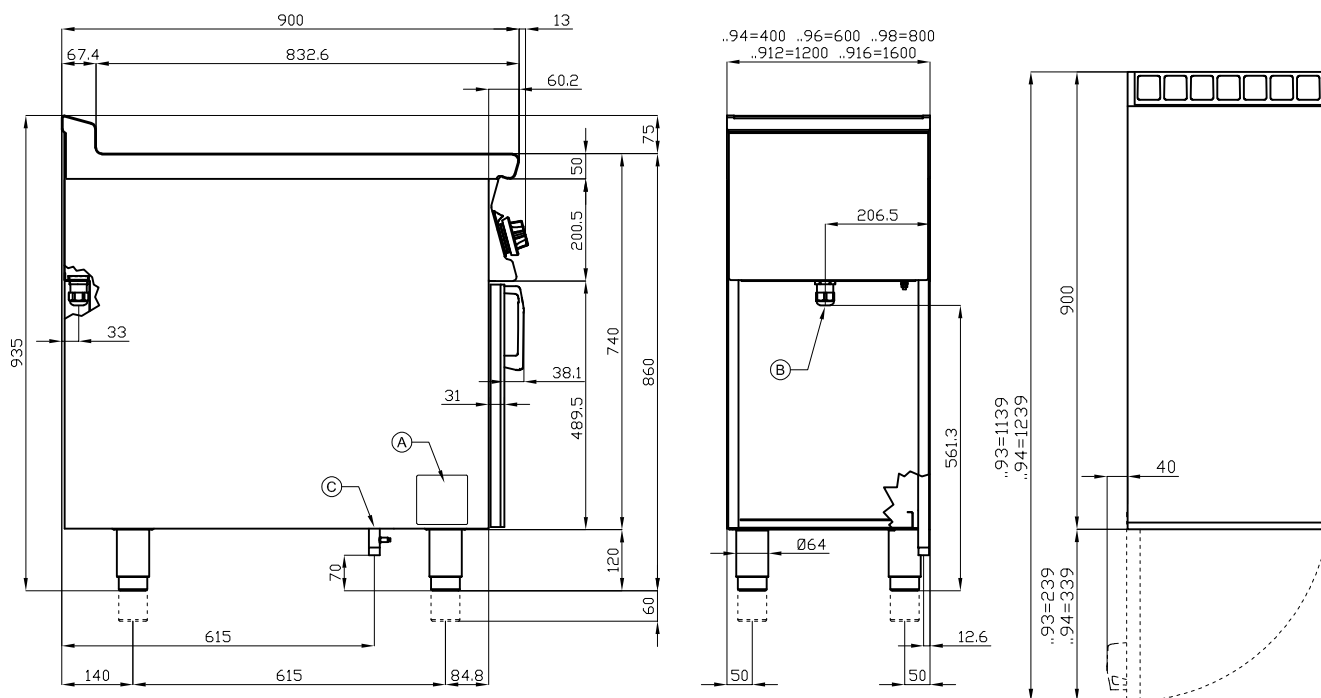

# TP2-912G

90

TUTTAPIASTRA A GAS

TUTTA PIASTRA + 2 FUOCHI SU MOBILE A GIORNO Piastra cm. 79x73 (inclusa 1 testata chiusura piano mod.TPC-9)

Costruzione - Modello realizzato interamente in acciaio inox CrNi 18/10 AISI 304, con piano di spessore 2 mm, satinatura superficiale Scotch-Brite, particolari cromati, profili arrotondati. Piani dotati di alzatina posteriore. Manopole con grado di protezione all'acqua IPX5. Modello - Tuttapiastro a gas su mobile giorno\*, per uso professionale, piano di cottura con ampia piastra radiante in acciaio di spessore 15 mm. Versioni con e senza 2 o 4 fuochi. Fuochi con accensione a mezzo fiamma pilota, rubinetti con valvola di sicurezza e termocoppia. Bruciatori a fiamma modulante, griglie in ghisa o in tondino acciaio inox, con bacinelle di raccolta liquidi estraibili. Bruciatore tuttapiastro dotato di accensione piezoelettrica. Scarico fumi sul retro, realizzato completamente in sicurezza. Manutenzione - Facilitata grazie a semplice smontaggio cruscotto frontale. Dotazioni - Ugelli per eventuale cambio tipologia gas. Piedini regolabili in altezza. \* Portine non incluse.

# TP2-912G

90

TUTTAPIASTRA A GAS

A	Targhetta caratteristiche	C	Allacciamento gas	ISO 7-1 3/4" M
---	---------------------------	---	-------------------	----------------

MODELLO: TP2-912G  
 DIMENSIONI: cm. 120x 90x 90h  
 POTENZA GAS: 29 kW / 24.940 kcal/h  
 TIPO GAS: Metano / GPL

kg: 166  
 m<sup>3</sup>: 1.324  
 mm: 1230x970x1110

BUY LOTUS BUY ITALY

Le immagini presentate non sono vincolanti.  
 La ditta si riserva di apportare modifiche senza preavviso.

LOTUS S.P.A. Via Calmaor, 46  
 31020 San Vendemiano(TV) - Italy  
 Tel. + 39 0438 778020 / 778468  
 Fax + 39 0438 778277  
 www.lotuscookers.it - lotus@lotuscookers.it