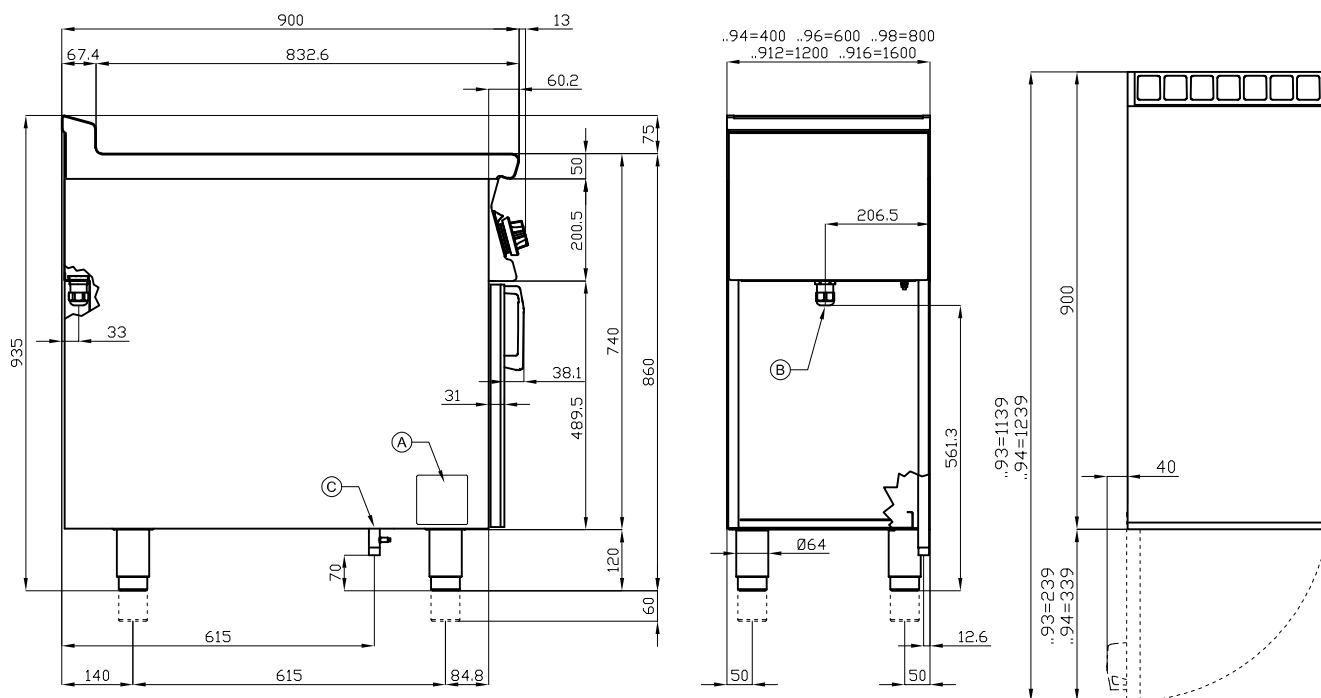

# TP4-912G

90

TUTTAPIASTRA A GAS

TUTTA PIASTRA + 4 FUOCHI SU MOBILE A GIORNO Piastra cm. 39x73 (inclusa 1 testata chiusura piano mod.TPC-9)

Costruzione - Modello realizzato interamente in acciaio inox CrNi 18/10 AISI 304, con piano di spessore 2 mm, satinatura superficiale Scotch-Brite, particolari cromati, profili arrotondati. Piani dotati di alzatina posteriore. Manopole con grado di protezione all'acqua IPX5. Modello - Tuttapiastro a gas su mobile giorno\*, per uso professionale, piano di cottura con ampia piastra radiante in acciaio di spessore 15 mm. Versioni con e senza 2 o 4 fuochi. Fuochi con accensione a mezzo fiamma pilota, rubinetti con valvola di sicurezza e termocoppia. Bruciatori a fiamma modulante, griglie in ghisa o in tondino acciaio inox, con bacinelle di raccolta liquidi estraibili. Bruciatore tuttapiastro dotato di accensione piezoelettrica. Scarico fumi sul retro, realizzato completamente in sicurezza. Manutenzione - Facilitata grazie a semplice smontaggio cruscotto frontale. Dotazioni - Ugelli per eventuale cambio tipologia gas. Piedini regolabili in altezza. \* Portine non incluse.

# TP4-912G

90

TUTTAPIASTRA A GAS

A	Targhetta caratteristiche		C	Allacciamento gas	ISO 7-1 3/4" M
---	---------------------------	--	---	-------------------	----------------

MODELLO: TP4-912G  
 DIMENSIONI: cm. 120x 90x 90h  
 POTENZA GAS: 35 kW / 30.100 kcal/h  
 TIPO GAS: Metano / GPL

kg: 160  
 m<sup>3</sup>: 1.324  
 mm: 1230x970x1110

BUY LOTUS BUY ITALY

Le immagini presentate non sono vincolanti.  
 La ditta si riserva di apportare modifiche senza preavviso.

LOTUS S.P.A. Via Calmaor, 46  
 31020 San Vendemiano(TV) - Italy  
 Tel. + 39 0438 778020 / 778468  
 Fax + 39 0438 778277  
 www.lotuscookers.it - lotus@lotuscookers.it