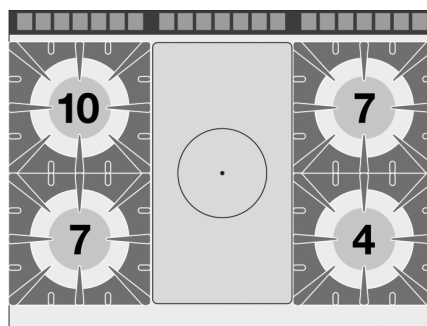

# TP4-912G

90

TUTTAPIASTRA A GAS

TUTTA PIASTRA + 4 FUOCHI SU MOBILE A GIORNO Piastra cm. 39x73 (inclusa 1 testata chiusura piano mod.TPC-9)

Costruzione - Modello realizzato interamente in acciaio inox CrNi 18/10 AISI 304, con piano di spessore 2 mm, satinatura superficiale Scotch-Brite, particolari cromati, profili arrotondati. Piani dotati di alzatina posteriore. Manopole con grado di protezione all'acqua IPX5. Modello - Tuttapiastro a gas su mobile giorno\*, per uso professionale, piano di cottura con ampia piastra radiante in acciaio di spessore 15 mm. Versioni con e senza 2 o 4 fuochi. Fuochi con accensione a mezzo fiamma pilota, rubinetti con valvola di sicurezza e termocoppia. Bruciatori a fiamma modulante, griglie in ghisa o in tondino acciaio inox, con bacinelle di raccolta liquidi estraibili. Bruciatore tuttapiastro dotato di accensione piezoelettrica. Scarico fumi sul retro, realizzato completamente in sicurezza. Manutenzione - Facilitata grazie a semplice smontaggio cruscotto frontale. Dotazioni - Ugelli per eventuale cambio tipologia gas. Piedini regolabili in altezza. \* Portine non incluse.

# TP4-912G

90

TUTTAPIASTRA A GAS

A	Targhetta caratteristiche		C	Allacciamento gas	ISO 7-1 3/4" M
---	---------------------------	--	---	-------------------	----------------

MODELLO: TP4-912G  
 DIMENSIONI: cm. 120x 90x 90h  
 POTENZA GAS: 35 kW / 30.100 kcal/h  
 TIPO GAS: Metano / GPL

kg: 160  
 m<sup>3</sup>: 1.324  
 mm: 1230x970x1110

BUY LOTUS BUY ITALY

Le immagini presentate non sono vincolanti.  
 La ditta si riserva di apportare modifiche senza preavviso.

LOTUS S.P.A. Via Calmaor, 46  
 31020 San Vendemiano(TV) - Italy  
 Tel. + 39 0438 778020 / 778468  
 Fax + 39 0438 778277  
 www.lotuscookers.it - lotus@lotuscookers.it