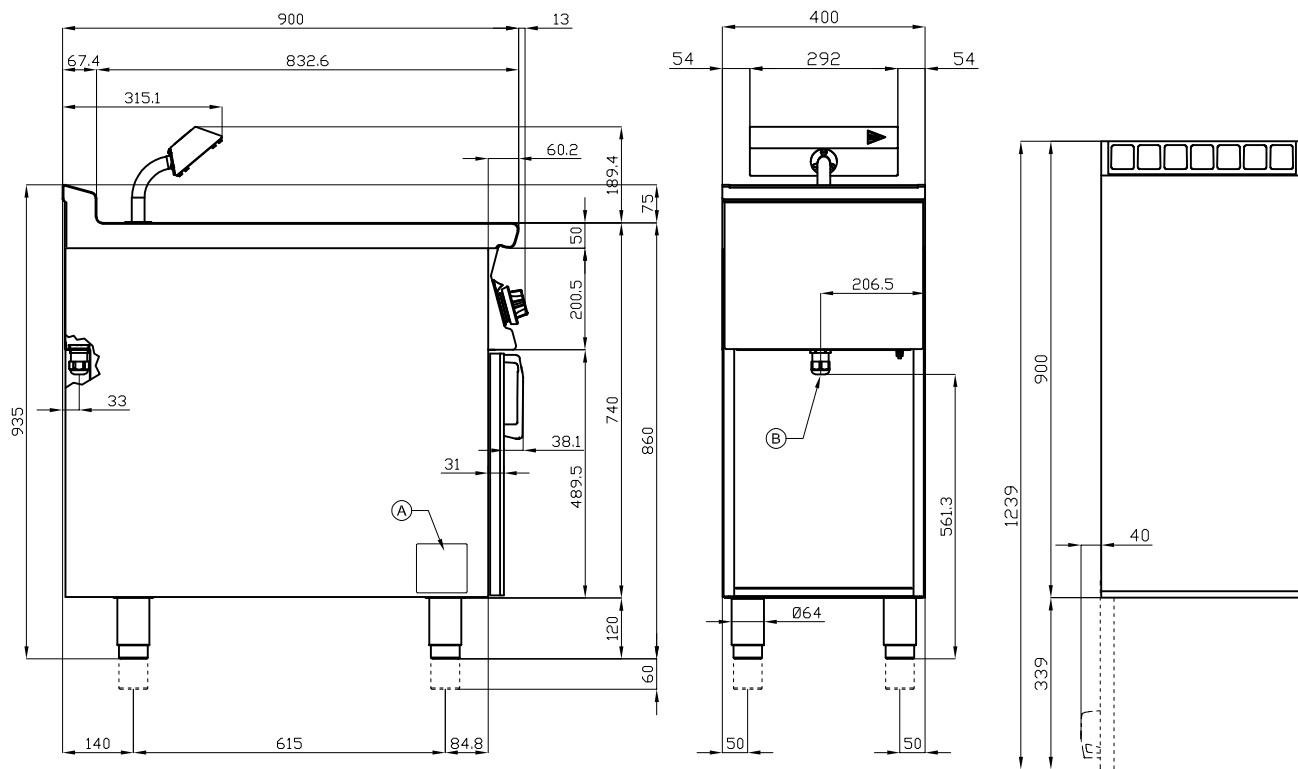

## CONTENITORE CALDO INFRAROSSO

CONTENITORE CALDO CON INFRAROSSO,  
MONOFASE SU MOBILE A GIORNO Vasca cm.  
30,5x51x16,5h con falsofondo forato (inclusa  
1 testata chiusura piano mod.TPA-9)

Costruzione - Modello realizzato interamente in acciaio inox CrNi 18/10 AISI 304, con piano di spessore 2 mm, satinatura superficiale Scotch-Brite, particolari cromati, profili arrotondati. Piani dotati di alzatina posteriore. Manopole con grado di protezione all'acqua IPX5. Modello - Contenitore caldo con lampada per infrarosso su mobile a giorno\*, per uso professionale. Vasca con falsofondo forato. Manutenzione - Facilitata grazie a semplice smontaggio cruscotto frontale. Dotazioni - Piedini regolabili in altezza. \* Portine non incluse.

# BS-94EM

90

CONTENITORE CALDO INFRAROSSO

A	Targhetta caratteristiche		B	Allacciamento elettrico	
---	---------------------------	--	---	-------------------------	--

MODELLO: BS-94EM  
DIMENSIONI: cm. 40x 90x 90h  
POTENZA ELETTRICA: 1,47 kW  
VOLTAGGIO: 230V~  
FREQUENZA: 50/60 Hz