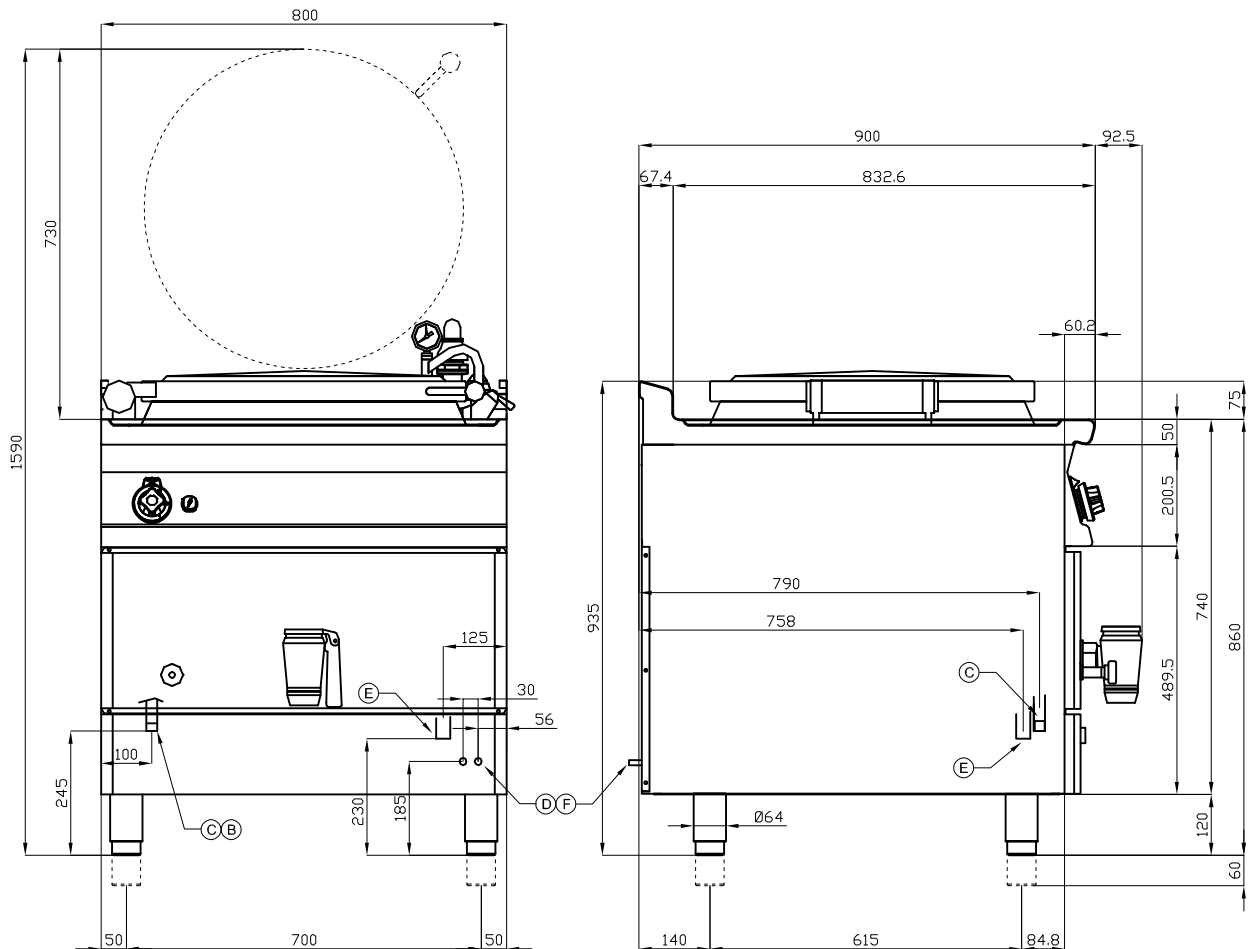

# PI100A-98G

90

PENTOLE A GAS

PENTOLA INDIRETTA GAS LT.100 Vasca Ø cm.  
60x42h - carico automatico intercapedine  
(inclusa 1 testata chiusura piano mod.TPA-9)

Costruzione - Modello realizzato interamente in acciaio inox CrNi 18/10 AISI 304, con piano di spessore 2 mm, satinatura superficiale Scotch-Brite, particolari cromati, profili arrotondati. Vasca in acciaio inox. Piani dotati di alzatina posteriore. Manopole con grado di protezione all'acqua IPX5. Modello - Pentole a gas, per uso professionale, anche con carico automatico intercapedine. Disponibili nelle versioni diretta, indiretta e autoclave. Ampia vasca di cottura, da 100 a 140 litri. Vasca in acciaio AISI 304 con fondo AISI 316. Sistema di apertura e chiusura pratico e sicuro. Ogni singolo elemento è studiato per garantire cotture singolari e pulizia assoluta. Bruciatori con fiamma pilota ad accensione piezoelettrica, rubinetti con valvola di sicurezza e termocoppia, scarico fumi sul retro, realizzato completamente in sicurezza. Manutenzione - Facilitata grazie a semplice smontaggio cruscotto frontale. Dotazioni - Ugelli per eventuale cambio tipologia gas. Piedini regolabili in altezza.

# PI100A-98G

90

PENTOLE A GAS

A	Targhetta caratteristiche		B	Allacciamento elettrico	
C	Allacciamento gas	ISO 7-1 1/2" M	D	Allacciamento acqua fredda	Ø10mm
E	Scarico acqua	Ø25mm	F	Allacciamento acqua calda	Ø10mm

**MODELLO:** PI100A-98G  
**DIMENSIONI:** cm. 80x 90x 90h  
**POTENZA GAS:** 21 kW / 18.060 kcal/h  
**TIPO GAS:** Metano / GPL  
**POTENZA ELETTRICA:** 0,1 KW  
**VOLTAGGIO:** 230V~  
**FREQUENZA:** 50/60 Hz