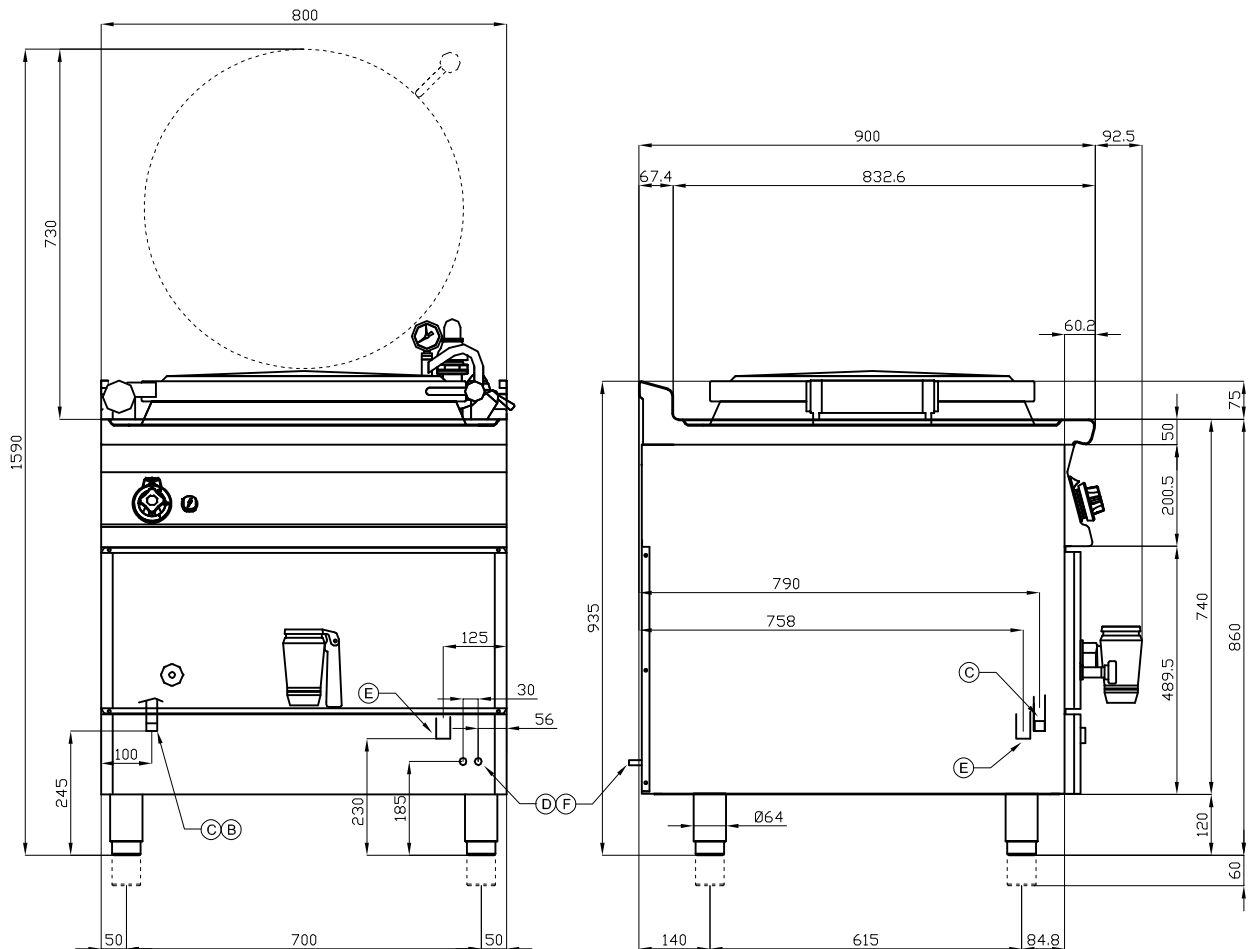

## PENTOLA INDIRETTA GAS LT. 100 AUTOCLAVE

Vasca Ø cm. 60x42h - carico automatico  
intercapedine (inclusa 1 testata chiusura  
piano mod.TPA-9)

Costruzione - Modello realizzato interamente in acciaio inox CrNi 18/10 AISI 304, con piano di spessore 2 mm, satinatura superficiale Scotch-Brite, particolari cromati, profili arrotondati. Vasca in acciaio inox. Piani dotati di alzatina posteriore. Manopole con grado di protezione all'acqua IPX5. Modello - Pentole a gas, per uso professionale, anche con carico automatico intercapedine. Disponibili nelle versioni diretta, indiretta e autoclave. Ampia vasca di cottura, da 100 a 140 litri. Vasca in acciaio AISI 304 con fondo AISI 316. Sistema di apertura e chiusura pratico e sicuro. Ogni singolo elemento è studiato per garantire cotture singolari e pulizia assoluta. Bruciatori con fiamma pilota ad accensione piezoelettrica, rubinetti con valvola di sicurezza e termocoppia, scarico fumi sul retro, realizzato completamente in sicurezza. Manutenzione - Facilitata grazie a semplice smontaggio cruscotto frontale. Dotazioni - Ugelli per eventuale cambio tipologia gas. Piedini regolabili in altezza.

# PIA100A-98G

90

PENTOLE A GAS

A	Targhetta caratteristiche		B	Allacciamento elettrico	
C	Allacciamento gas	ISO 7-1 1/2" M	D	Allacciamento acqua fredda	Ø10mm
E	Scarico acqua	Ø25mm	F	Allacciamento acqua calda	Ø10mm

MODELLO: PIA100A-98G  
DIMENSIONI: cm. 80x 90x 90h  
POTENZA GAS: 21 kW / 18.060 kcal/h  
TIPO GAS: Metano / GPL  
POTENZA ELETTRICA: 0,1 KW  
VOLTAGGIO: 230V~  
FREQUENZA: 50/60 Hz

kg: 136  
m<sup>3</sup>: 1.071  
mm: 870x1070x1150