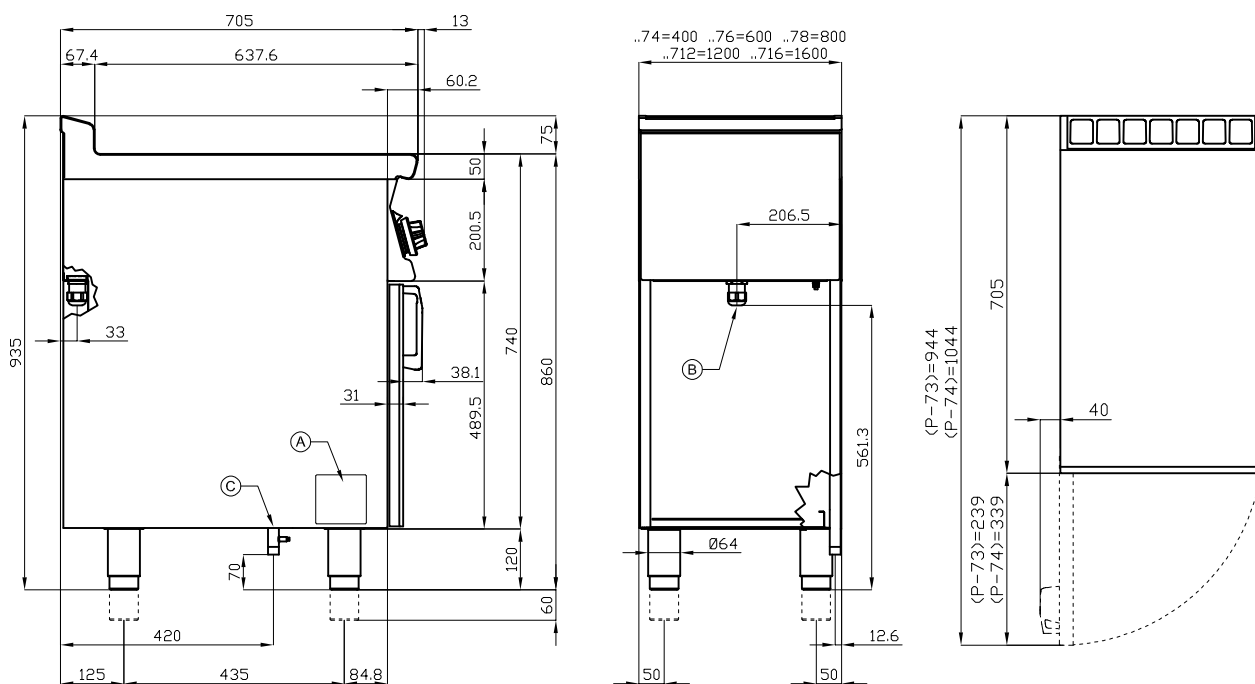

CW-74G

70

GRIGLIE PIETRA LAVICA A GAS

GRIGLIA GAS-PIETRALAVICA SU MOBILE A GIORNO Griglia in acciaio inox cm. 38x52 regolabile (inclusa 1 testata chiusura piano mod.TPA-7)

Costruzione - Modello realizzato in acciaio inox CrNi 18/10 AISI 304, con piano di spessore 2 mm, satinatura superficiale Scotch-Brite, particolari cromati, profili arrotondati. Piani dotati di alzatina posteriore. Manopole con grado di protezione all'acqua IPX5. Modello - Griglie pietra lavica a gas su mobile a giorno*, per uso professionale, dotate di contenitore portapietra per arroventarle a mezzo bruciatori sottostanti. Si ottengono risultati di cottura simili alle cotture sulla brace di legna. Bruciatori con fiamma pilota ad accensione piezoelettrica, rubinetti con valvola di sicurezza e termocoppia. Scarico fumi sul retro, realizzato completamente in sicurezza. Bacinelle di raccolta liquidi capienti ed estraibili. Manutenzione - Facilitata grazie a semplice smontaggio cruscotto frontale. Dotazioni - Ugelli per eventuale cambio tipologia gas. Piedini regolabili in altezza. * Portine non incluse.

ITALIAN CULINARY ART

Le immagini presentate non sono vincolanti.
La ditta si riserva di apportare modifiche senza preavviso.

CW-74G

70

GRIGLIE PIETRA LAVICA A GAS

A	Targhetta caratteristiche	C	Allacciamento gas	ISO 7-1 1/2" M
---	---------------------------	---	-------------------	----------------

MODELLO: CW-74G
 DIMENSIONI: cm. 40x 70,5x 90h
 POTENZA GAS: 9 kW / 7.740 kcal/h
 TIPO GAS: Metano / GPL

kg: 61
 m³: 0.404
 mm: 430x770x1220

BUY LOTUS BUY ITALY

Le immagini presentate non sono vincolanti.
 La ditta si riserva di apportare modifiche senza preavviso.