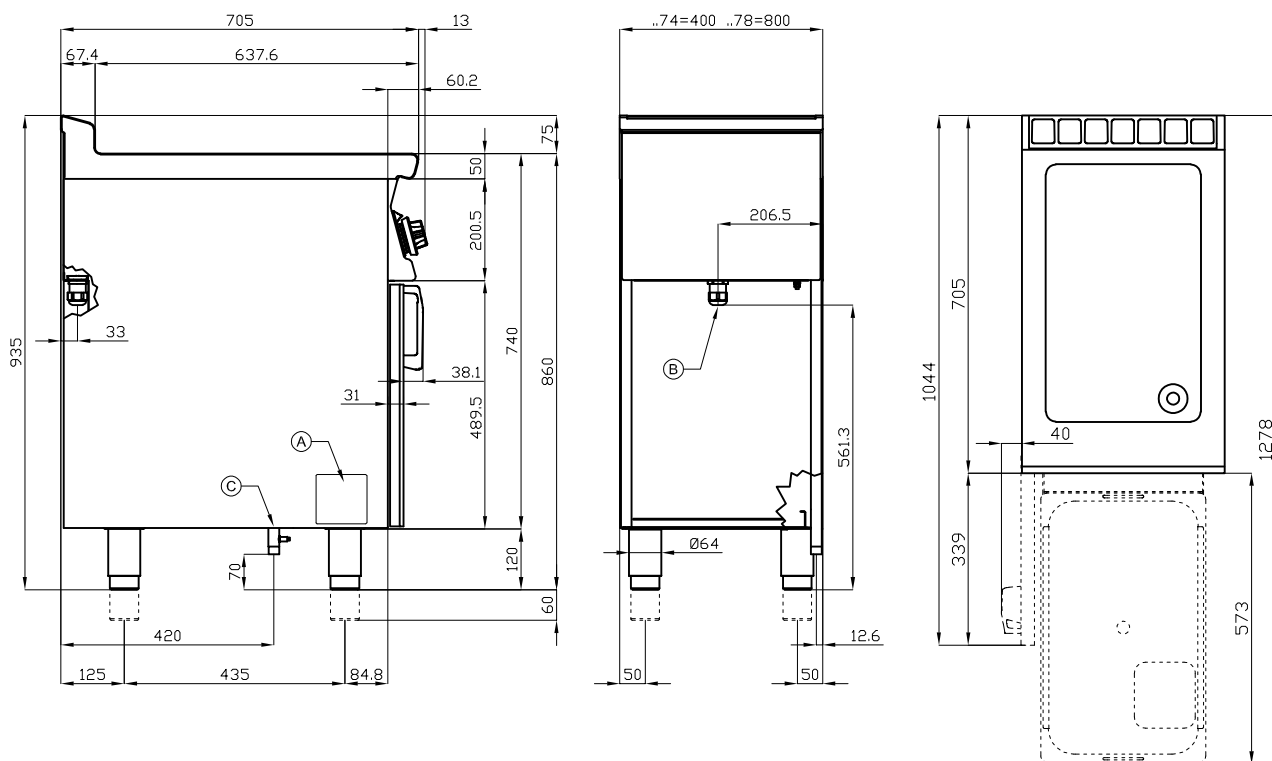

BRF-74ET

70

BRASIERE FISSE MULTIFUNZIONE ELETTRICHE

BRASIERA FISSA MULTIFUNZIONALE
ELETTRICA Vasca cm. 30x51x10h (inclusa 1
testata chiusura piano mod.TPA-7)

Costruzione - Modello realizzato in acciaio inox CrNi 18/10 AISI 304, con piano di spessore 2 mm, satinatura superficiale Scotch-Brite, particolari cromati, profili arrotondati. Piani dotati di alzatina posteriore. Manopole con grado di protezione all'acqua IPX5. Modello - Brasiere fisse multifunzione elettriche, per uso professionale. Dotate di vasca fissa h=100 con spesso fondo inox termodiffusore, controllo termostatico per regolazione temperatura fino a 300 °C e vasca raccogli liquidi estraibile.
Manutenzione - Facilitata grazie a semplice smontaggio cruscotto frontale. Dotazioni - Piedini regolabili in altezza.

ITALIAN CULINARY ART

Le immagini presentate non sono vincolanti.
La ditta si riserva di apportare modifiche senza preavviso.

BRF-74ET

70

BRASIERE FISSE MULTIFUNZIONE ELETTRICHE

A	Targhetta caratteristiche	B	Allacciamento elettrico
---	---------------------------	---	-------------------------

MODELLO: BRF-74ET
DIMENSIONI: cm. 40x 70,5x 90h
POTENZA ELETTRICA: 4 kW
VOLTAGGIO: 400V~2N / 230V~3
FREQUENZA: 50/60 Hz

kg: 79
m³: 0.368
mm: 430x770x1110

BUY LOTUS BUY ITALY

Le immagini presentate non sono vincolanti.
La ditta si riserva di apportare modifiche senza
preavviso.