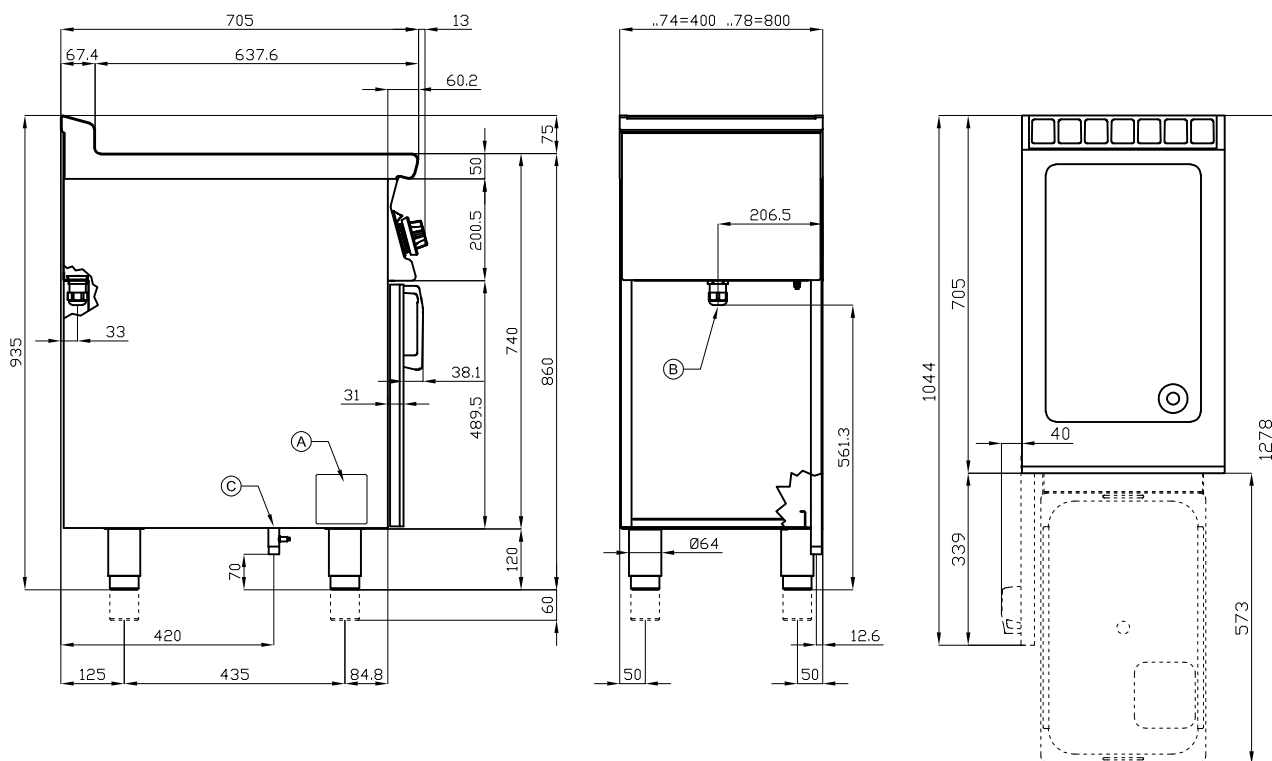

BRF-78ET

70

BRASIERE FISSE MULTIFUNZIONE ELETTRICHE

BRASIERA FISSA MULTIFUNZIONALE
ELETTRICA Vasca cm. 70x51x10h (inclusa 1
testata chiusura piano mod.TPA-7)

Costruzione - Modello realizzato in acciaio inox CrNi 18/10 AISI 304, con piano di spessore 2 mm, satinatura superficiale Scotch-Brite, particolari cromati, profili arrotondati. Piani dotati di alzatina posteriore. Manopole con grado di protezione all'acqua IPX5. Modello - Brasiere fisse multifunzione elettriche, per uso professionale. Dotate di vasca fissa h=100 con spesso fondo inox termodiffusore, controllo termostatico per regolazione temperatura fino a 300 °C e vasca raccogli liquidi estraibile. **Manutenzione** - Facilitata grazie a semplice smontaggio cruscotto frontale. **Dotazioni** - Piedini regolabili in altezza.

ITALIAN CULINARY ART

Le immagini presentate non sono vincolanti.
La ditta si riserva di apportare modifiche senza
preavviso.

BRF-78ET

70

BRASIERE FISSE MULTIFUNZIONE ELETTRICHE

A	Targhetta caratteristiche	B	Allacciamento elettrico
---	---------------------------	---	-------------------------

MODELLO: BRF-78ET
DIMENSIONI: cm. 80x 70,5x 90h
POTENZA ELETTRICA: 8 kW
VOLTAGGIO: 400V~3N
FREQUENZA: 50/60 Hz

kg: 126
m³: 0.709
mm: 830x770x1110

BUY LOTUS BUY ITALY

Le immagini presentate non sono vincolanti.
La ditta si riserva di apportare modifiche senza
preavviso.