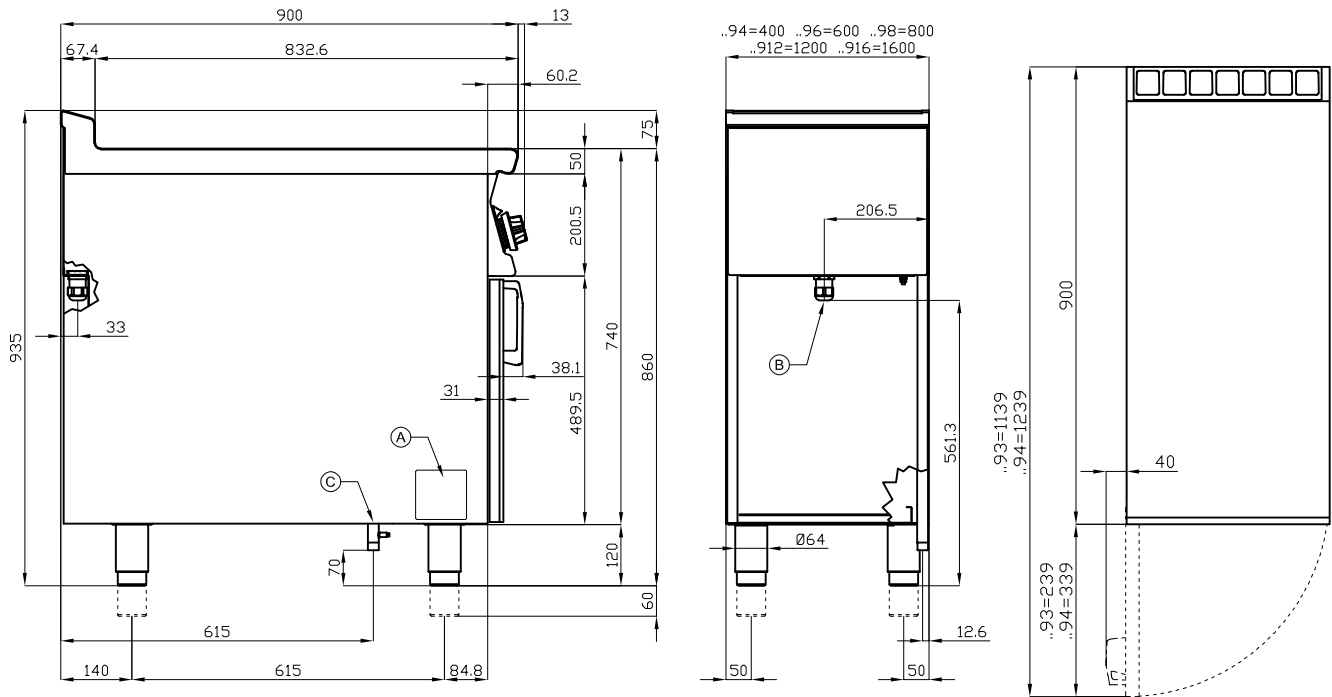

FTL-916ETS

90

FRY-TOP ELETTRICI

Fry-top elettrico liscio cromato
SUPERCHROME (Moca Approved), su mobile
a giorno, piastra cm.150,5x65 - 4 zone di
cottura (inclusa 1 testata chiusura piano
mod.TPA-9)

Costruzione - Modello realizzato interamente in acciaio inox CrNi 18/10 AISI 304, con piano di spessore 2 mm, satinatura superficiale Scotch-Brite, particolari cromati, profili arrotondati. Piani dotati di alzatina posteriore. Manopole con grado di protezione all'acqua IPX5. Modello - Fry-top elettrico su mobile a giorno*, per uso professionale. Dotati di piastra liscia e/o rigata, normale o cromata. Piastra normale in acciaio FE430B. Piastra cromata in acciaio FE510C. Piastra normale o cromata in cromo-molibdeno di spessore 20 mm per modelli FT-912/916. Hanno un doppio termostato: di lavoro e di sicurezza. Assicurano elevata resistenza, durata nel tempo e raggiungono rapidamente la temperatura desiderata con regolazione da 50 a 300 °C. Particolarmente facili e veloci da pulire. Bacinelle di raccolta liquidi capienti ed estraibili. Manutenzione - Facilitata grazie a semplice smontaggio cruscotto frontale. Dotazioni - Piedini regolabili in altezza. * Portine non incluse.

ITALIAN CULINARY ART

Le immagini presentate non sono vincolanti.
La ditta si riserva di apportare modifiche senza
preavviso.

FTL-916ETS

90

FRY-TOP ELETTRICI

| | | | | | |
|---|---------------------------|--|---|-------------------------|--|
| A | Targhetta caratteristiche | | B | Allacciamento elettrico | |
|---|---------------------------|--|---|-------------------------|--|

MODELLO: FTL-916ETS
DIMENSIONI: cm. 160x 90x 90h
POTENZA ELETTRICA: 30 kW
VOLTAGGIO: 400V~3N
FREQUENZA: 50/60 Hz

kg: 256
m³: 1.755
mm: 1630x970x1110

BUY LOTUS BUY **ITALY**

Le immagini presentate non sono vincolanti.
La ditta si riserva di apportare modifiche senza preavviso.