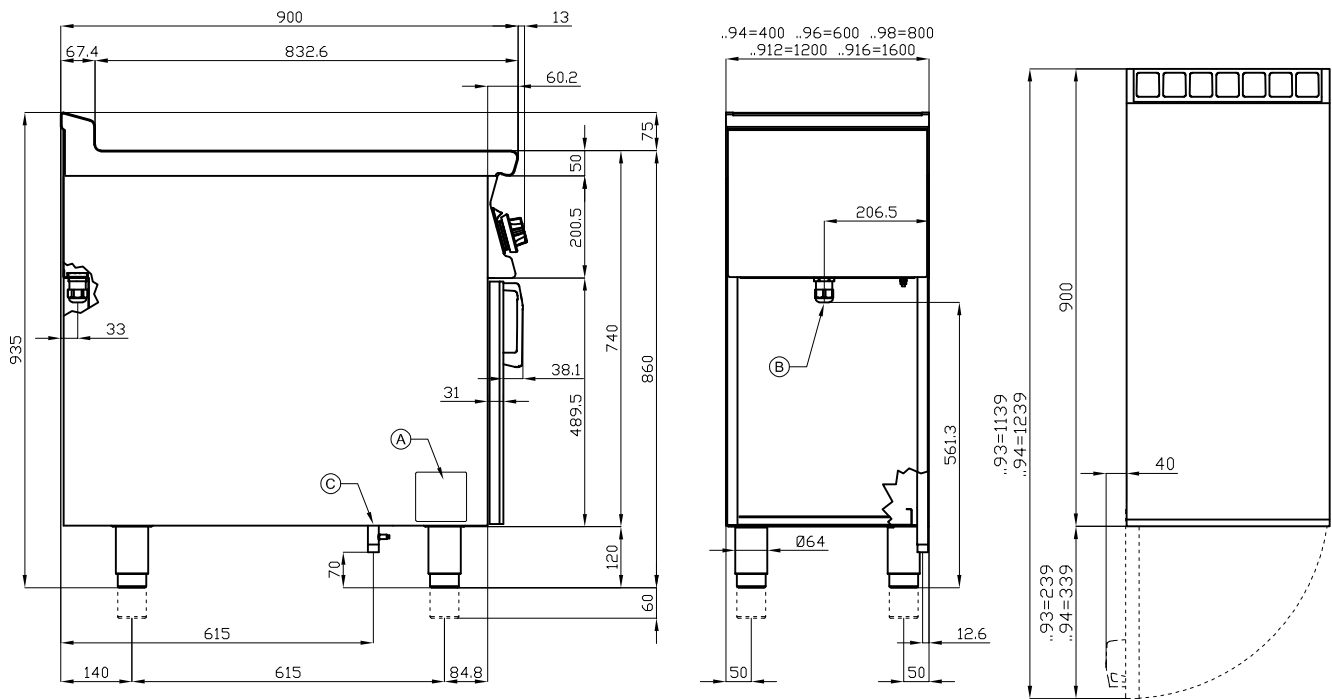

FTR-94GS

90

FRY-TOP A GAS

Fry-top gas rigato cromato SUPERCHROME (Moca Approved), su mobile a giorno, piastra cm.36x68 (inclusa 1 testata chiusura piano mod.TPA-9)

Costruzione - Modello realizzato interamente in acciaio inox CrNi 18/10 AISI 304, con piano di spessore 2 mm, satinatura superficiale Scotch-Brite, particolari cromati, profili arrotondati. Piani dotati di alzatina posteriore. Manopole con grado di protezione all'acqua IPX5. Modello - Fry-top a gas su mobile a giorno*, per uso professionale. Dotati di piastra liscia e/o rigata, normale o cromata. Piastra normale in acciaio FE430B. Piastra cromata in acciaio FE510C. Piastra normale o cromata in cromo-molibdeno di spessore 20 mm per modelli FT-912/916. Assicurano elevata resistenza, durata nel tempo e raggiungono rapidamente la temperatura desiderata con regolazione da 50 a 300 °C. Particolarmente facili e veloci da pulire. Bruciatori con fiamma pilota ad accensione piezoelettrica, rubinetti con valvola termostatica con termocoppia. Scarico fumi sul retro, realizzato completamente in sicurezza. Bacinelle di raccolta liquidi capienti ed estraibili. Manutenzione - Facilitata grazie a semplice smontaggio cruscotto frontale. Dotazioni - Ugelli per eventuale cambio tipologia gas. Piedini regolabili in altezza. * Portine non incluse.

ITALIAN CULINARY ART

Le immagini presentate non sono vincolanti.
La ditta si riserva di apportare modifiche senza preavviso.

FTR-94GS

90

FRY-TOP A GAS

A	Targhetta caratteristiche		C	Allacciamento gas	ISO 7-1 1/2" M
---	---------------------------	--	---	-------------------	----------------

MODELLO: FTR-94GS
 DIMENSIONI: cm. 40x 90x 90h
 POTENZA GAS: 9 kW / 7.740 kcal/h
 TIPO GAS: Metano / GPL

kg: 81
 m³: 0.463
 mm: 430x970x1110

BUY LOTUS BUY ITALY

Le immagini presentate non sono vincolanti.
 La ditta si riserva di apportare modifiche senza preavviso.