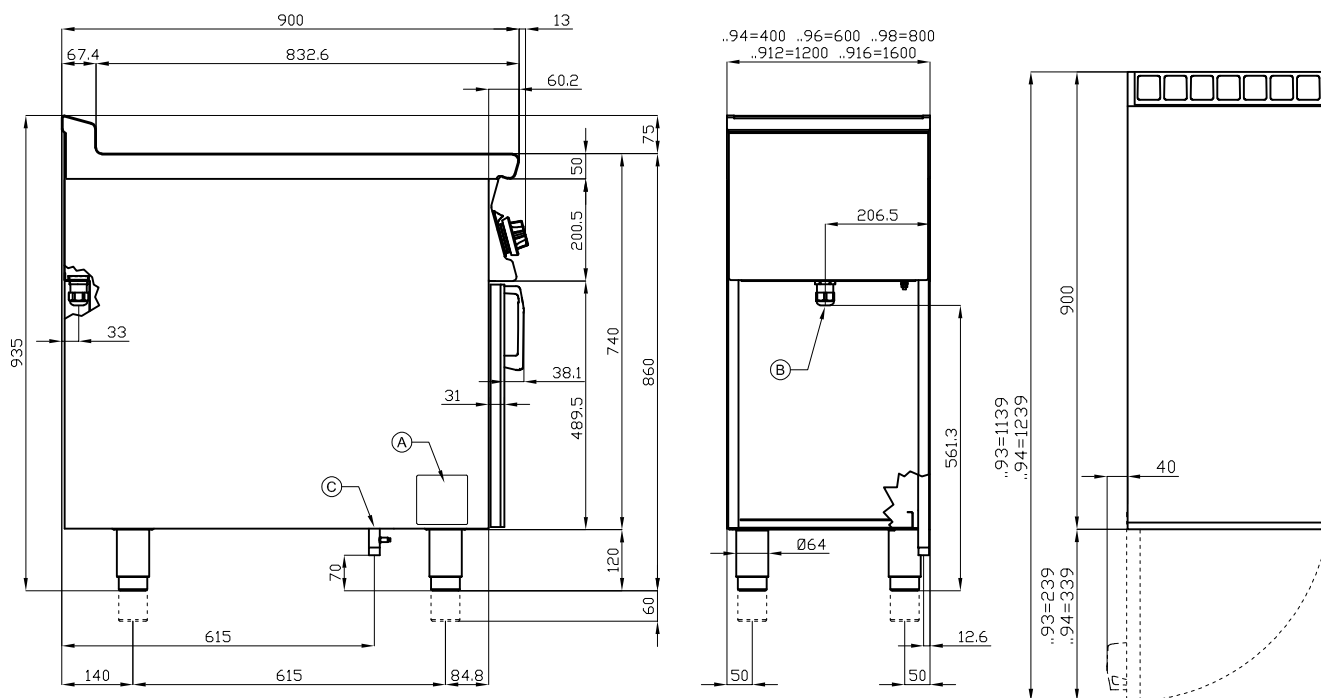

CW-94G

90

GRIGLIE PIETRA LAVICA A GAS

GRIGLIA GAS-PIETRALAVICA SU MOBILE A GIORNO Griglia in acciaio inox cm. 38x66 regolabile (inclusa 1 testata chiusura piano mod.TPA-9)

Costruzione - Modello realizzato interamente in acciaio inox CrNi 18/10 AISI 304, con piano di spessore 2 mm, satinatura superficiale Scotch-Brite, particolari cromati, profili arrotondati. Piani dotati di alzatina posteriore. Manopole con grado di protezione all'acqua IPX5. Modello - Griglie pietra lavica a gas su mobile a giorno*, per uso professionale, dotate di contenitore portapietra per arroventarle a mezzo bruciatori sottostanti. Si ottengono risultati di cottura simili alle cotture sulla brace di legna. Bruciatori con fiamma pilota ad accensione piezoelettrica, rubinetti con valvola di sicurezza e termocoppia. Scarico fumi sul retro, realizzato completamente in sicurezza. Bacinelle di raccolta liquidi capienti ed estraibili. Manutenzione - Facilitata grazie a semplice smontaggio cruscotto frontale. Dotazioni - Ugelli per eventuale cambio tipologia gas. Piedini regolabili in altezza. * Portine non incluse.

ITALIAN CULINARY ART

Le immagini presentate non sono vincolanti.
La ditta si riserva di apportare modifiche senza preavviso.

CW-94G

90

GRIGLIE PIETRA LAVICA A GAS

A	Targhetta caratteristiche	C	Allacciamento gas	ISO 7-1 1/2" M
---	---------------------------	---	-------------------	----------------

MODELLO: CW-94G
DIMENSIONI: cm. 40x 90x 90h
POTENZA GAS: 12 kW / 10.320 kcal/h
TIPO GAS: Metano / GPL

kg: 77
m³: 0.463
mm: 430x970x1110

BUY LOTUS BUY ITALY

Le immagini presentate non sono vincolanti.
La ditta si riserva di apportare modifiche senza
preavviso.