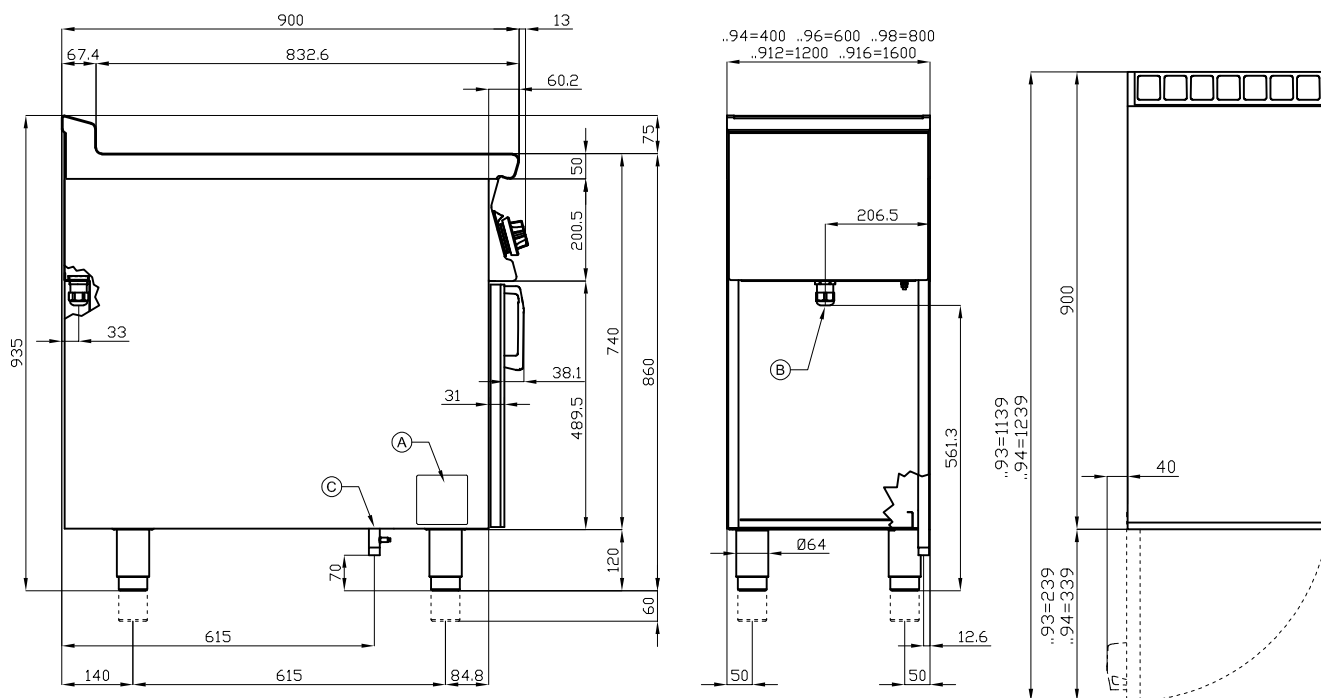

CW-98G

90

GRIGLIE PIETRA LAVICA A GAS

GRIGLIA GAS-PIETRALAVICA SU MOBILE A GIORNO N. 2 griglie in acciaio inox cm. 38x66 regolabili 2 zone di cottura (inclusa 1 testata chiusura piano mod.TPA-9)

Costruzione - Modello realizzato interamente in acciaio inox CrNi 18/10 AISI 304, con piano di spessore 2 mm, satinatura superficiale Scotch-Brite, particolari cromati, profili arrotondati. Piani dotati di alzatina posteriore. Manopole con grado di protezione all'acqua IPX5. Modello - Griglie pietra lavica a gas su mobile a giorno*, per uso professionale, dotate di contenitore portapietra per arroventarle a mezzo bruciatori sottostanti. Si ottengono risultati di cottura simili alle cotture sulla brace di legna. Bruciatori con fiamma pilota ad accensione piezoelettrica, rubinetti con valvola di sicurezza e termocoppia. Scarico fumi sul retro, realizzato completamente in sicurezza. Bacinelle di raccolta liquidi capienti ed estraibili. Manutenzione - Facilitata grazie a semplice smontaggio cruscotto frontale. Dotazioni - Ugelli per eventuale cambio tipologia gas. Piedini regolabili in altezza. * Portine non incluse.

ITALIAN CULINARY ART

Le immagini presentate non sono vincolanti.
La ditta si riserva di apportare modifiche senza preavviso.

CW-98G

90

GRIGLIE PIETRA LAVICA A GAS

A	Targhetta caratteristiche	C	Allacciamento gas	ISO 7-1 1/2" M
---	---------------------------	---	-------------------	----------------

MODELLO: CW-98G
DIMENSIONI: cm. 80x 90x 90h
POTENZA GAS: 24 kW / 20.640 kcal/h
TIPO GAS: Metano / GPL

kg: 131
m³: 0.894
mm: 830x970x1110

BUY LOTUS BUY ITALY

Le immagini presentate non sono vincolanti.
La ditta si riserva di apportare modifiche senza
preavviso.