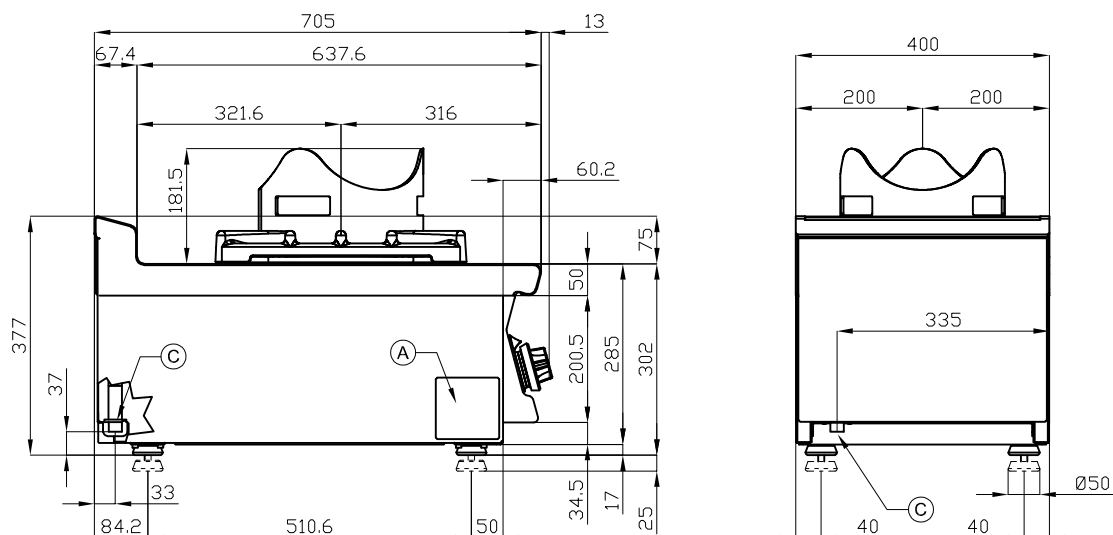

PCWT-74G

70 TOP

PIANI COTTURA "WOK" A GAS - TOP

PIANO COTTURA GAS "WOK" 1 fuoco -
fiamma verticale - KIT WOK (inclusa 1 testata
chiusura piano mod.TPA-7)

Costruzione - Modello realizzato in acciaio inox CrNi 18/10 AISI 304, con piano di spessore 2 mm, satinatura superficiale Scotch-Brite, particolari cromati, profili arrotondati. Piani dotati di alzatina posteriore. Manopole con grado di protezione all'acqua IPX5. Modello - Piano di cottura a gas di tipo "WOK" per uso professionale. Con 1 fuoco, fiamma verticale e anello WOK. Garanzia di cotture delicate e rapide. Adatto per l'uso della tipica padella a forma concava che permette di friggere, soffriggere e stufare in tempi e condimenti ridotti. Manutenzione - Facilitata grazie a semplice smontaggio cruscotto frontale e bacinella removibile. Dotazioni - Ugelli per eventuale cambio tipologia gas. Piedini regolabili in altezza.

ITALIAN CULINARY ART

Le immagini presentate non sono vincolanti.
La ditta si riserva di apportare modifiche senza
preavviso.

PCWT-74G

70 TOP

PIANI COTTURA "WOK" A GAS - TOP

| | | | | |
|---|---------------------------|---|-------------------|----------------|
| A | Targhetta caratteristiche | C | Allacciamento gas | ISO 7-1 1/2" M |
|---|---------------------------|---|-------------------|----------------|

MODELLO: PCWT-74G
DIMENSIONI: cm. 40x 70,5x 28h
POTENZA GAS: 10 kW / 8.600 kcal/h
TIPO GAS: Metano / GPL

kg: 63
m³: 0.179
mm: 430x770x540

BUY LOTUS BUY ITALY

Le immagini presentate non sono vincolanti.
La ditta si riserva di apportare modifiche senza
preavviso.