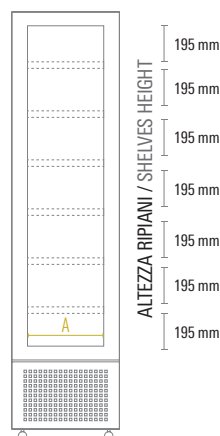

Ruote
Rollers

Caratteristiche / Features

Modello / Model	SLIM FREEZER 225 T BLACK/WHITE
Temperatura / Temperature Range	-24 °C / -18 °C
Classe Climatica / Climate Class	7
Volume Netto-Lordo / Net-Gross Volume	Lt. 168 / 226
Superficie Esterna / Body	Lamiera preverniciata con trattamento anticorrosione (Opaco per versione nera) Prepainted sheet with anticorrosion treatment (Matt for black version)
Superficie Interna / Inner Liner	Lamiera preverniciata con trattamento anticorrosione Prepainted sheet with anticorrosion treatment
Termostato / Thermostat	Elettronico / Electronic
Smart Link WiFi Controllo remoto / Remote controller	Optional
Spessore isolamento / Insulation thickness	mm 60
Sbrinamento / Defrost	Automatico a fermo compressore Automatic compressor cycle
Illuminazione / Lighting	2 Led verticali (vers. nera) - 1 Led verticale (vers. bianca) 2 Leds Vertical (black version) - 1 Led Vertical (white version)
Chiusura automatica porta / Self closing door	Si / Yes
Mensole (LxP) / Shelves (WxD)	N° 6 - mm 312 x 344
Distanza tra le mensole / Shelves distance	mm 195 +/- 1
Piedi-Ruote / Feet-Rollers	4 Ruote + 2 Piedini regolabili 4 Rollers + 2 Adjustable feet
Peso Netto-Lordo / Net-Gross Weight	Kg 82 / 88
Voltaggio / Voltage	V 220-240
Frequenza / Frequency	Hz 50
Refrigerante / Refrigerant	R290
Assorbimento / Absorption	W 293
Consumo Energia / Energy Consumption	KWh/24H 4,1

FRONTE / FRONT

LATO / SIDE

Dimensioni mm / Dimensions mm

Modello / Model	SLIM FREEZER 225 T BLACK/WHITE
Dimensioni Esterne (LxPxH) / External Dimensions (WxDxH)	494 x 521 x 1915
Dimensioni Imballo (LxPxH) / Packaging Dimensions (WxDxH)	520 x 590 x 2060

Dimensioni Interne mm / Inner Dimensions mm

A - Larghezza / Width	374
B - Profondità / Depth	388
C - Altezza / Height	1441

Dimensioni Personalizzazione (LxH) mm / Sticker Dimensions (WxH) mm

Lato / Side	421 x 1809
Vetro / Glass	332 x 1403