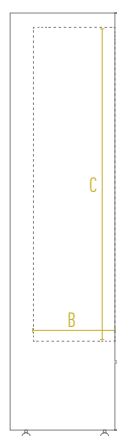

Ruote
Rollers

Caratteristiche / Features

Modello / Model	SLIM FREEZER 225 T BLACK/WHITE
Temperatura / Temperature Range	-24 °C / -18 °C
Classe Climatica / Climate Class	7
Volume Netto-Lordo / Net-Gross Volume	Lt. 168 / 226
Superficie Esterna / Body	Lamiera preverniciata con trattamento anticorrosione (Opaco per versione nera) Prepainted sheet with anticorrosion treatment (Matt for black version)
Superficie Interna / Inner Liner	Lamiera preverniciata con trattamento anticorrosione Prepainted sheet with anticorrosion treatment
Termostato / Thermostat	Elettronico / Electronic
Smart Link WiFi Controllo remoto / Remote controller	Optional
Spessore isolamento / Insulation thickness	mm 60
Sbrinamento / Defrost	Automatico a fermo compressore Automatic compressor cycle
Illuminazione / Lighting	2 Led verticali (vers. nera) - 1 Led verticale (vers. bianca) 2 Leds Vertical (black version) - 1 Led Vertical (white version)
Chiusura automatica porta / Self closing door	Si / Yes
Mensole (LxP) / Shelves (WxD)	N° 6 - mm 312 x 344
Distanza tra le mensole / Shelves distance	mm 195 +/- 1
Piedi-Ruote / Feet-Rollers	4 Ruote + 2 Piedini regolabili 4 Rollers + 2 Adjustable feet
Peso Netto-Lordo / Net-Gross Weight	Kg 82 / 88
Voltaggio / Voltage	V 220-240
Frequenza / Frequency	Hz 50
Refrigerante / Refrigerant	R290
Assorbimento / Absorption	W 293
Consumo Energia / Energy Consumption	KWh/24H 4,1

FRONTE / FRONT

LATO / SIDE

Dimensioni mm / Dimensions mm

Modello / Model	SLIM FREEZER 225 T BLACK/WHITE
Dimensioni Esterne (LxPxH) / External Dimensions (WxDxH)	494 x 521 x 1915
Dimensioni Imballo (LxPxH) / Packaging Dimensions (WxDxH)	520 x 590 x 2060

Dimensioni Interne mm / Inner Dimensions mm

A - Larghezza / Width	374
B - Profondità / Depth	388
C - Altezza / Height	1441

Dimensioni Personalizzazione (LxH) mm / Sticker Dimensions (WxH) mm

Lato / Side	421 x 1809
Vetro / Glass	332 x 1403