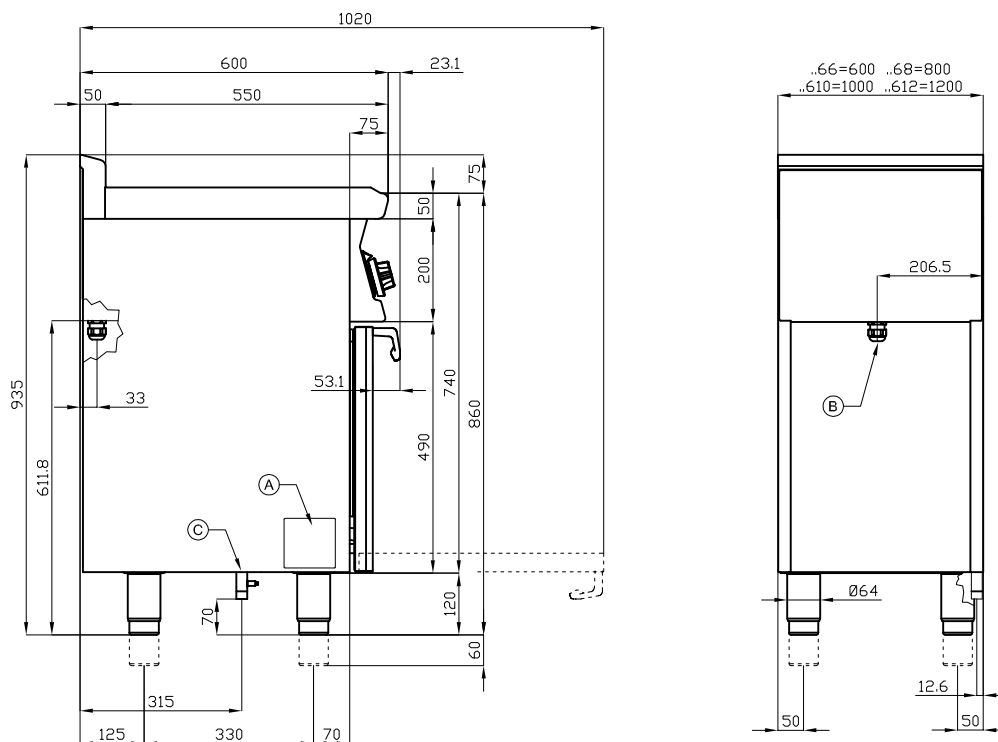

## TUTTAPIASTRA A GAS CON FORNO

TUTTA PIASTRA + 4 fuochi Forno a gas statico con grill cm. 64x39x35h, temp: 125÷275°C, con 1 griglia cm.53x32,5 GN1/1  
- Piastra cm. 37x50 - Porta vetro

Costruzione - Modello realizzato in acciaio inox CrNi 18/10 AISI 304, con piano di spessore 1 mm, satinatura superficiale Scotch-Brite, particolari cromati, profili arrotondati. Piani dotati di alzatina posteriore. Manopole con grado di protezione all'acqua IPX5. Modello - Tuttapiastro a gas con forno a gas statico, per uso professionale. Piano di cottura con ampia piastra radiante in acciaio di spessore 15 mm. Fuochi con accensione elettrica, rubinetti con valvola di sicurezza e termocoppia. Bruciatori a fiamma modulante, griglie in ghisa, con bacinelle di raccolta liquidi, estraibili. Bruciatore tuttapiastro con fiamma pilota. Scarico fumi sul retro, realizzato completamente in sicurezza. Forno con ampia porta vetro o cieca inox, dotato di timer. Manutenzione - Facilitata grazie a semplice smontaggio cruscotto frontale e bacinelle removibili. Dotazioni - Ugelli per eventuale cambio tipologia gas. Piedini regolabili in altezza.

# TPF4-610G

60

TUTTAPIASTRA A GAS CON FORNO

A	Targhetta caratteristiche		B	Allacciamento elettrico	
C	Allacciamento gas	ISO 7-1 1/2" M			

MODELLO: TPF4-610G  
DIMENSIONI: cm. 100x 60x 90h  
POTENZA GAS: 27,5 kW / 23.650 kcal/h  
TIPO GAS: Metano / GPL  
POTENZA ELETTRICA: 0,015 kW  
VOLTAGGIO: 230V~  
FREQUENZA: 50/60 Hz

kg: 165  
m<sup>3</sup>: 0.766  
mm: 1030x670x1110

BUY LOTUS BUY ITALY

Le immagini presentate non sono vincolanti.  
La ditta si riserva di apportare modifiche senza  
preavviso.

LOTUS S.P.A. Via Calmaor, 46  
31020 San Vendemiano(TV) - Italy  
Tel. + 39 0438 778020 / 778468  
Fax + 39 0438 778277  
www.lotuscookers.it - lotus@lotuscookers.it