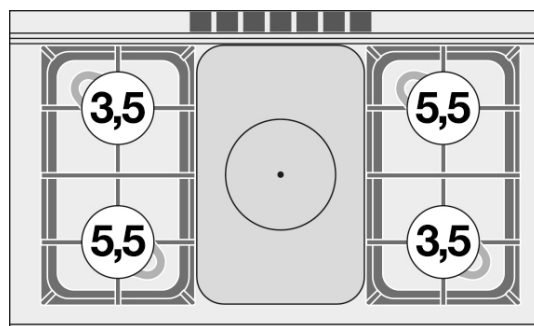

## TUTTAPIASTRA A GAS CON FORNO

TUTTA PIASTRA + 4 fuochi Forno a gas statico con grill cm. 64x39x35h, temp: 125÷275°C, con 1 griglia cm.53x32,5 GN1/1  
- Piastra cm. 37x50 - Porta vetro

Costruzione - Modello realizzato in acciaio inox CrNi 18/10 AISI 304, con piano di spessore 1 mm, satinatura superficiale Scotch-Brite, particolari cromati, profili arrotondati. Piani dotati di alzatina posteriore. Manopole con grado di protezione all'acqua IPX5. Modello - Tuttapiastro a gas con forno a gas statico, per uso professionale. Piano di cottura con ampia piastra radiante in acciaio di spessore 15 mm. Fuochi con accensione elettrica, rubinetti con valvola di sicurezza e termocoppia. Bruciatori a fiamma modulante, griglie in ghisa, con bacinelle di raccolta liquidi, estraibili. Bruciatore tuttapiastro con fiamma pilota. Scarico fumi sul retro, realizzato completamente in sicurezza. Forno con ampia porta vetro o cieca inox, dotato di timer. Manutenzione - Facilitata grazie a semplice smontaggio cruscotto frontale e bacinelle removibili. Dotazioni - Ugelli per eventuale cambio tipologia gas. Piedini regolabili in altezza.

# TPF4-610G

60

TUTTAPIASTRA A GAS CON FORNO

A	Targhetta caratteristiche		B	Allacciamento elettrico	
C	Allacciamento gas	ISO 7-1 1/2" M			

MODELLO: TPF4-610G  
DIMENSIONI: cm. 100x 60x 90h  
POTENZA GAS: 27,5 kW / 23.650 kcal/h  
TIPO GAS: Metano / GPL  
POTENZA ELETTRICA: 0,015 kW  
VOLTAGGIO: 230V~  
FREQUENZA: 50/60 Hz