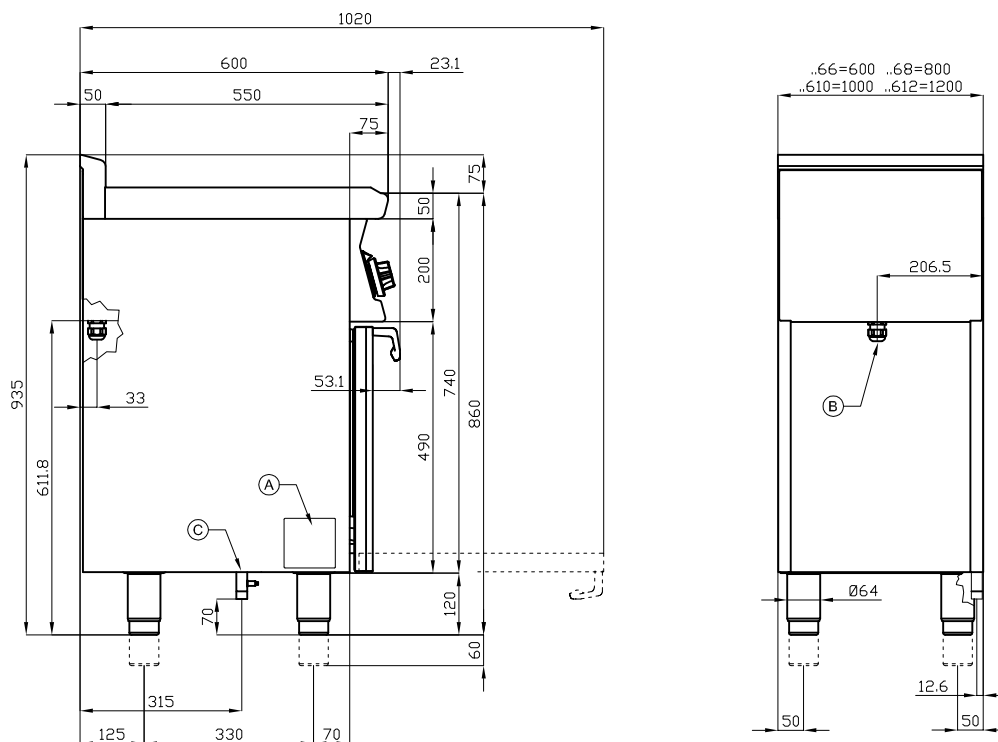

Costruzione - Modello realizzato in acciaio inox CrNi 18/10 AISI 304, con piano di spessore 1 mm, satinatura superficiale Scotch-Brite, particolari cromati, profili arrotondati. Piani dotati di alzatina posteriore. Manopole con grado di protezione all'acqua IPX5. Modello - Tuttapiastro a gas con forno elettrico statico con grill o multifunzione, per uso professionale. Piano di cottura con ampia piastra radiante in acciaio di spessore 15 mm. Fuochi con accensione elettrica, rubinetti con valvola di sicurezza e termocoppia. Bruciatori a fiamma modulante, griglie in ghisa, con bacinelle di raccolta liquidi, estraibili. Bruciatore tuttapiastro con fiamma pilota. Scarico fumi sul retro, realizzato completamente in sicurezza. Forno con ampia porta vetro o cieca inox, dotato di timer. Manutenzione - Facilitata grazie a semplice smontaggio cruscotto frontale e bacinelle removibili. Dotazioni - Ugelli per eventuale cambio tipologia gas. Piedini regolabili in altezza.

# TPFM4-610GEM

60

TUTTAPIASTRA A GAS CON FORNO ELETTRICO

A	Targhetta caratteristiche		B	Allacciamento elettrico	
C	Allacciamento gas	ISO 7-1 1/2" M			

MODELLO: TPFM4-610GEM  
DIMENSIONI: cm. 100x 60x 90h  
POTENZA GAS: 23,5 kW / 20.210 kcal/h  
TIPO GAS: Metano / GPL  
POTENZA ELETTRICA: 3,05 kW  
VOLTAGGIO: 230V~  
FREQUENZA: 50/60 Hz