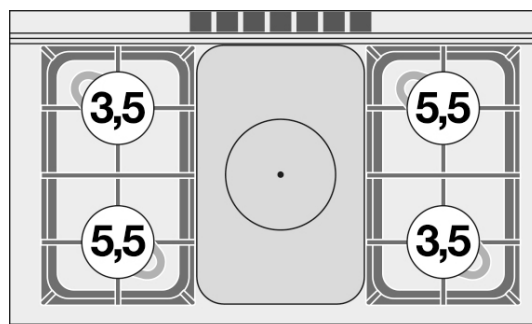

## TUTTAPIASTRA A GAS CON FORNO ELETTRICO

TUTTA PIASTRA + 4 FUOCHI CON Forno elettrico multifunzione cm. 64x37x35h, temp: 50÷250°C, con 1 griglia cm.53x32,5 GN1/1 - Piastra cm. 37x50 - Porta cieca inox

Costruzione - Modello realizzato in acciaio inox CrNi 18/10 AISI 304, con piano di spessore 1 mm, satinatura superficiale Scotch-Brite, particolari cromati, profili arrotondati. Piani dotati di alzatina posteriore. Manopole con grado di protezione all'acqua IPX5. Modello - Tuttapiastro a gas con forno elettrico statico con grill o multifunzione, per uso professionale. Piano di cottura con ampia piastra radiante in acciaio di spessore 15 mm. Fuochi con accensione elettrica, rubinetti con valvola di sicurezza e termocoppia. Bruciatori a fiamma modulante, griglie in ghisa, con bacinelle di raccolta liquidi, estraibili. Bruciatore tuttapiastro con fiamma pilota. Scarico fumi sul retro, realizzato completamente in sicurezza. Forno con ampia porta vetro o cieca inox, dotato di timer. Manutenzione - Facilitata grazie a semplice smontaggio cruscotto frontale e bacinelle removibili. Dotazioni - Ugelli per eventuale cambio tipologia gas. Piedini regolabili in altezza.

# TPFM4-610GEM

60

TUTTAPIASTRA A GAS CON FORNO ELETTRICO

A	Targhetta caratteristiche		B	Allacciamento elettrico	
C	Allacciamento gas	ISO 7-1 1/2" M			

MODELLO: TPFM4-610GEM  
DIMENSIONI: cm. 100x 60x 90h  
POTENZA GAS: 23,5 kW / 20.210 kcal/h  
TIPO GAS: Metano / GPL  
POTENZA ELETTRICA: 3,05 kW  
VOLTAGGIO: 230V~  
FREQUENZA: 50/60 Hz