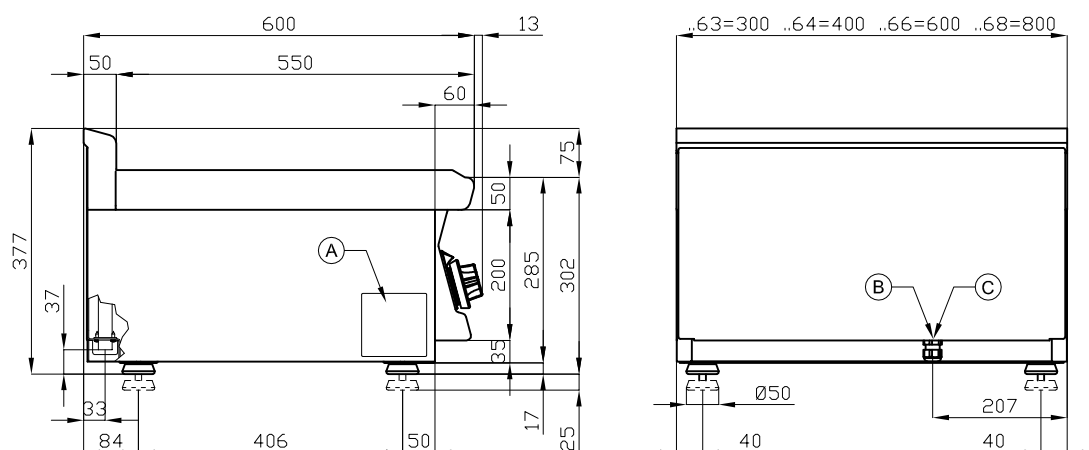

TPT-64G

60

TUTTAPIASTRA A GAS - TOP

TUTTAPIASTRA A GAS Piastra cm 37x50

Costruzione - Modello realizzato in acciaio inox CrNi 18/10 AISI 304, con piano di spessore 1 mm, satinatura superficiale Scotch-Brite, particolari cromati, profili arrotondati. Piano dotato di alzatina posteriore. Manopole con grado di protezione all'acqua IPX5. Modello - Top tuttapiastro a gas, per uso professionale. Piano di cottura con ampia piastra radiante in acciaio di spessore 15 mm. Versioni con e senza fuochi. Fuochi con accensione piezoelettrica, rubinetti con valvola di sicurezza e termocoppia. Bruciatori a fiamma modulante, griglie in ghisa, con bacinelle di raccolta liquidi, estraibili. Bruciatore tuttapiastro con fiamma pilota. Scarico fumi sul retro, realizzato completamente in sicurezza. Manutenzione - Facilitata grazie a semplice smontaggio cruscotto frontale. Dotazioni - Ugelli per eventuale cambio tipologia gas. Piedini regolabili in altezza.

ITALIAN CULINARY ART

Le immagini presentate non sono vincolanti.
La ditta si riserva di apportare modifiche senza preavviso.

TPT-64G

60

TUTTAPIASTRA A GAS - TOP

A	Targhetta caratteristiche	C	Allacciamento gas	ISO 7-1 1/2" M
---	---------------------------	---	-------------------	----------------

MODELLO: TPT-64G
DIMENSIONI: cm. 40x 60x 28h
POTENZA GAS: 5,5 kW / 4.730 kcal/h
TIPO GAS: Metano / GPL

kg: 54
m³: 0.193
mm: 430x690x650

BUY LOTUS BUY ITALY

Le immagini presentate non sono vincolanti.
La ditta si riserva di apportare modifiche senza
preavviso.