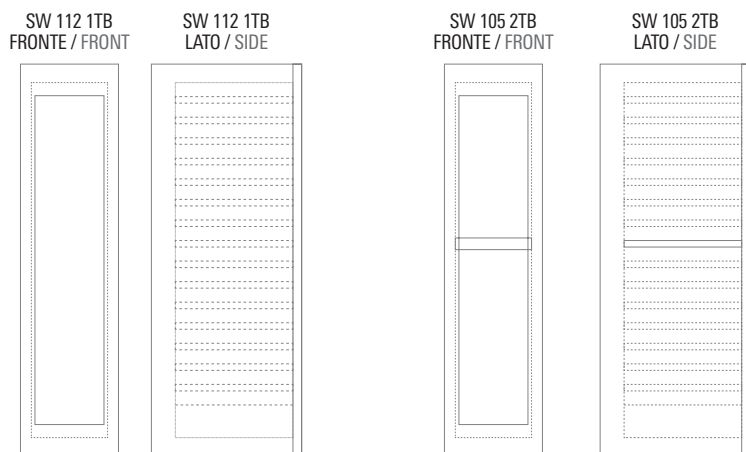

Modello / Model	SLIM WINE SW 112 1TB	SLIM WINE SW 105 2TB
Temperatura / Temperature Range	+2 °C / +20 °C	+2 °C / +12 °C +12 °C / +20 °C
Classe Climatica / Climate Class	4	4
Volume Netto-Lordo / Net-Gross Volume	Lt. 305 / 385	Lt. 311 / 385
Superficie Esterna / Body	Lamiera preverniciata con trattamento anticorrosione Prepainted sheet with anticorrosion treatment	Lamiera preverniciata con trattamento anticorrosione Prepainted sheet with anticorrosion treatment
Porta / Door	Vetro nero senza cornice Black full glass	Vetro nero senza cornice Black full glass
Superficie Interna / Inner Liner	ABS	ABS
Termostato / Thermostat	Elettronico / Electronic Touch screen	Elettronico / Electronic Touch screen
Rumorosità / Noise level	dB 46	dB 46
Spessore isolamento / Insulation thickness	mm 50	mm 50
Sbrinamento / Defrost	Automatico a fermo compressore Automatic compressor cycle	Automatico a fermo compressore Automatic compressor cycle
Illuminazione / Lighting	2 Led Verticali / Vertical	2 Led Verticali / Vertical
Reversibilità porta / Reversible door	Si / Yes	Si / Yes
Mensole in legno ad estrazione a cassetto (LxP) Removable wooden shelves (WxD)	N° 15 - mm 324 x 555 N° 1 - mm 345 x 380	N° 14 - mm 324 x 555 N° 1 - mm 345 x 380
Piedi-Ruote / Feet-Rollers	4 Piedini / 4 Feet	4 Piedini / 4 Feet
Peso Netto-Lordo / Net-Gross Weight	Kg 87 / 97	Kg 89 / 99
Voltaggio / Voltage	V 220	V 220
Frequenza / Frequency	Hz 50	Hz 50
Refrigerante / Refrigerant	R600A	R600A
Assorbimento / Absorption	W 130	W 130
Consumo Energia / Energy Consumption	Kwh/24H 0,75	Kwh/24H 0,78

Capienza / Capacity

Modello / Model	SLIM WINE SW 112 1TB	SLIM WINE SW 105 2TB
Btg cl. 75 / Btl cl. 75	112	105

Dati indicativi e variabili a seconda dei diversi packaging
Variable data depending on the different packaging

Dimensioni mm / Dimensions mm

Modello / Model	SLIM WINE SW 112 1TB	SLIM WINE SW 105 2TB
Dimensioni Esterne (LxPxH) / External Dimensions (WxDxH)	450 x 690 x 1800	450 x 690 x 1800
Dimensioni Imballo (LxPxH) / Packaging Dimensions (WxDxH)	500 x 770 x 1996	500 x 770 x 1996

Dimensioni Interne mm / Inner Dimensions mm

A - Larghezza / Width	350	350
B - Profondità / Depth	540	540
C - Altezza / Height	1630	1630

Dimensioni Personalizzazione (LxH) mm / Sticker Dimensions (WxH) mm

Lato / Side	447 x 1780	447 x 1780
Vetro / Glass	317 x 1510	317 x 1510