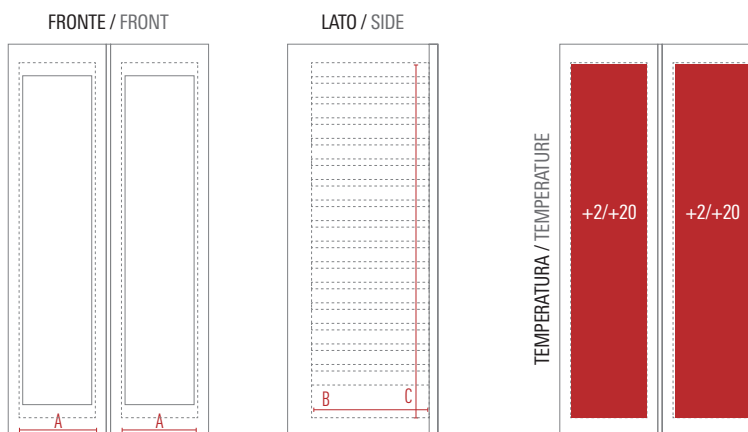

Caratteristiche / Features

Modello / Model	SW 224 2TB
Temperatura / Temperature Range	+2 °C / +20°C
Classe Climatica / Climate Class	4
Volume Netto-Lordo / Net-Gross Volume	Lt. 610 / 770
Superficie Esterna / Body	Lamiera preverniciata con trattamento anticorrosione Prepainted sheet with anticorrosion treatment
Porta / Door	Vetro nero senza cornice / Black full glass
Superficie Interna / Inner Liner	ABS
Termostato / Thermostat	Elettronico / Electronic - Touch screen
Spessore isolamento / Insulation thickness	mm 50
Sbrinamento / Defrost	Automatico a fermo compressore Automatic compressor cycle
Illuminazione / Lighting	Led: 4 verticali / 4 vertical
Chiave e serratura / Lock and key	Si / Yes
Mensole in legno ad estrazione a cassetto (LxP) Removable wooden shelves (WxD)	N° 30 - mm 324 x 555 N° 2 - mm 345 x 380
Piedi-Ruote / Feet-Rollers	8 Piedini / 8 Feet
Peso Netto-Lordo / Net-Gross Weight	Kg 174 / 194
Voltaggio / Voltage	V 220
Frequenza / Frequency	Hz 50
Refrigerante / Refrigerant	R600A
Absorbimento / Absorption	W 260
Consumo Energia / Energy Consumption	Kwh/24H 1,50

Capienza / Capacity

Modello / Model	SW 224 2TB
Btg cl. 75 / Btl cl. 75	224

Dati indicativi e variabili a seconda dei diversi packaging

Variable data depending on the different packaging

Dimensioni mm / Dimensions mm

Modello / Model	SW 224 2TB
Dimensioni Esterne (LxPxH) / External Dimensions (WxDxH)	920 x 690 x 1800
Dimensioni Imballo (LxPxH) / Packaging Dimensions (WxDxH)	(2x) 500 x 770 x 1996
Kit montaggio (LxPxH) / Assembly Kit (WxDxH)	1200 x 300 x 300

Dimensioni Interne mm / Inner Dimensions mm

A - Larghezza / Width	350 + 350
B - Profondità / Depth	540
C - Altezza / Height	1630

Dimensioni Personalizzazione (LxH) mm / Sticker Dimensions (WxH) mm

Lato / Side	447 x 1780
Vetro / Glass	(2x) 317 x 1510