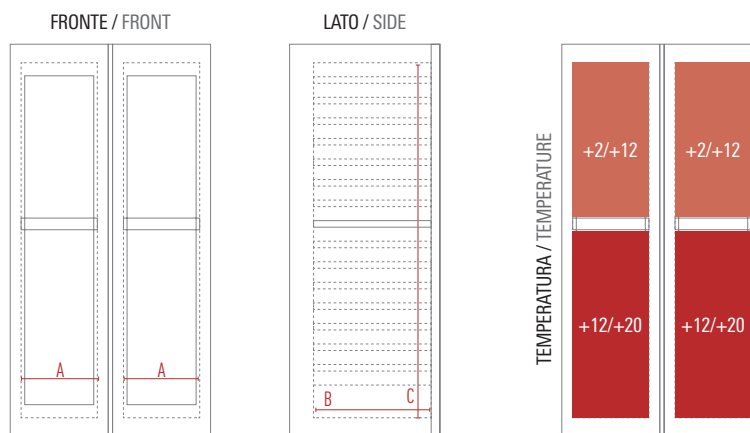

Cestone inferiore
Bottom drawer

Caratteristiche / Features

Modello / Model	SW 224 4TB
Temperatura / Temperature Range	+2 °C / +12 °C • +12 °C / +20 °C +2 °C / +12 °C • +12 °C / +20 °C
Classe Climatica / Climate Class	4
Volume Netto-Lordo / Net-Gross Volume	Lt. 622 / 770
Superficie Esterna / Body	Lamiera preverniciata con trattamento anticorrosione Prepainted sheet with anticorrosion treatment
Porta / Door	Vetro nero senza cornice / Black full glass
Superficie Interna / Inner Liner	ABS
Termostato / Thermostat	Elettronico / Electronic - Touch screen
Spessore isolamento / Insulation thickness	mm 50
Sbrinamento / Defrost	Automatico a fermo compressore Automatic compressor cycle
Illuminazione / Lighting	Led: 4 verticali / 4 vertical
Chiave e serratura / Lock and key	Si / Yes
Mensole in legno ad estrazione a cassetto (LxP) Removable wooden shelves (WxD)	N° 28 - mm 324 x 555 N° 2 - mm 345 x 380
Piedi-Ruote / Feet-Rollers	8 Piedini / 8 Feet
Peso Netto-Lordo / Net-Gross Weight	Kg 178 / 198
Voltaggio / Voltage	V 220
Frequenza / Frequency	Hz 50
Refrigerante / Refrigerant	R600A
Absorbimento / Absorption	W 260
Consumo Energia / Energy Consumption	KwH/24H 1,56

Capienza / Capacity

Modello / Model	SW 224 4TB
Btg cl. 75 / Btl cl. 75	210

Dati indicativi e variabili a seconda dei diversi packaging

Variable data depending on the different packaging

Dimensioni mm / Dimensions mm

Modello / Model	SW 224 4TB
Dimensioni Esterne (LxPxH) / External Dimensions (WxDxH)	920 x 690 x 1800
Dimensioni Imballo (LxPxH) / Packaging Dimensions (WxDxH)	(2x) 500 x 770 x 1996
Kit montaggio (LxPxH) / Assembly Kit (WxDxH)	120 x 30 x 30

Dimensioni Interne mm / Inner Dimensions mm

A - Larghezza / Width	350 + 350
B - Profondità / Depth	540
C - Altezza / Height	1630

Dimensioni Personalizzazione (LxH) mm / Sticker Dimensions (WxH) mm

Lato / Side	447 x 1780
Vetro / Glass	(2x) 317 x 1510