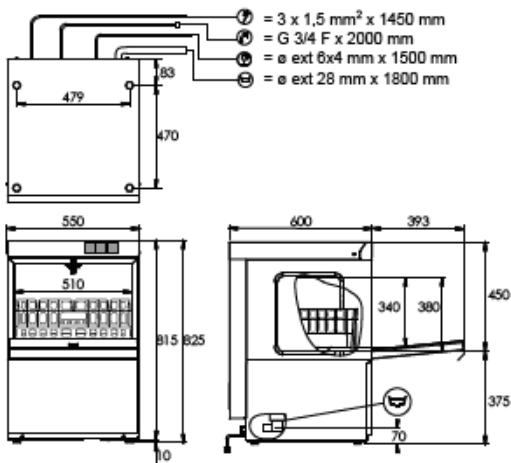

Silver 35

Silver 40

Silver 50