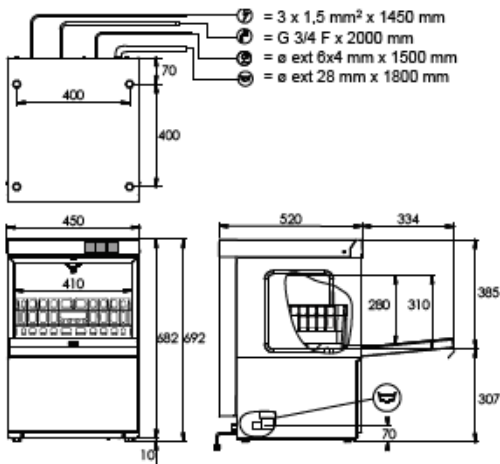

Silver 35

Silver 40

Silver 50