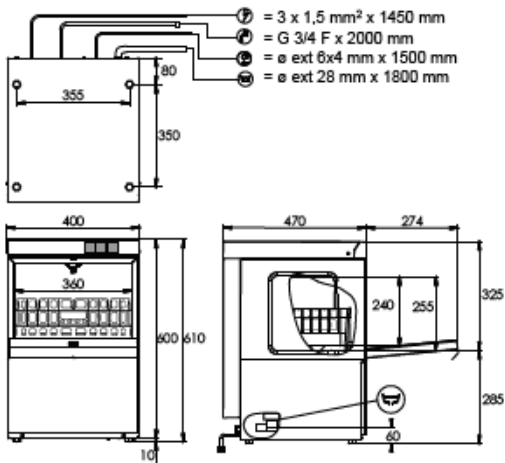

Silver 35

Silver 40

Silver 50