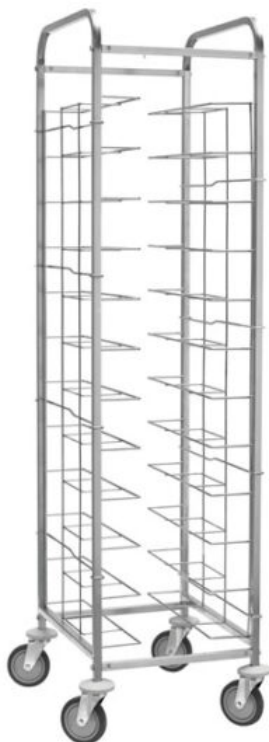

CARRELLO PORTAVASSOI CA1455V12

SKU: CA1455V12

DATI TECNICI

N. TEGLIE / VASSOI	<u>12 vassoi</u>
DIMENSIONE MACCHINA (Cm)	<u>52 x 62 x 185(h)</u>
PESO LORDO (Kg)	<u>23</u>
PESO NETTO (Kg)	<u>21</u>
LUNGHEZZA IMBALLO (Cm)	<u>57</u>
LARGHEZZA IMBALLO (Cm)	<u>32</u>
ALTEZZA IMBALLO (Cm)	<u>180</u>
VOLUME IMBALLO (m3)	<u>0.3284</u>

Carrelli portavassoi universali con possibilità di avere pannelli laterali in perfix bianco o in acciaio inox. Struttura in acciaio inox - guide in filo di acciaio cromato - paracolpi in gomma - ruote multidirezionali ø 125 mm. Vassoi in foto esclusi.