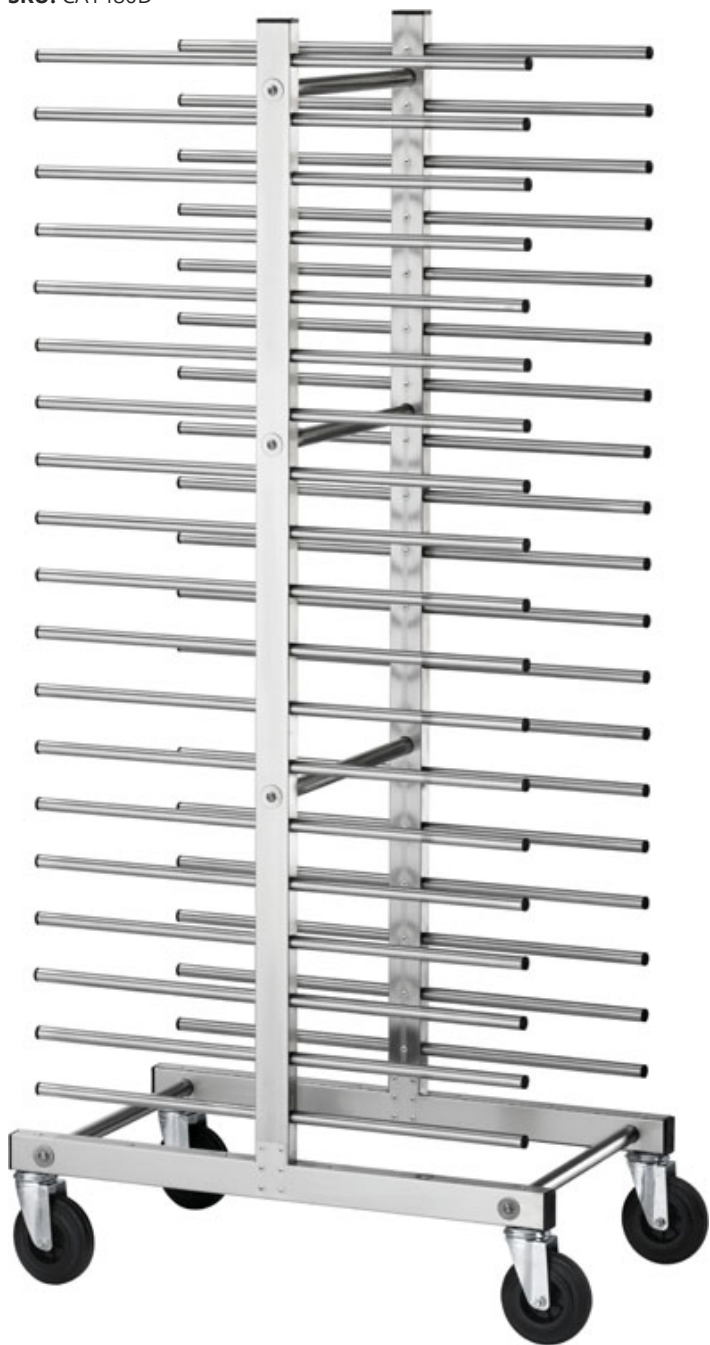

## CARRELLO PORTATEGLIE CA1480D

SKU: CA1480D

### DATI TECNICI

<b>N. TEGLIE / VASSOI</b>	<u>40 teglie</u>
<b>DIMENSIONE MACCHINA (Cm)</b>	<u>50 x 81 x 177(h)</u>
<b>PESO LORDO (Kg)</b>	<u>22</u>
<b>PESO NETTO (Kg)</b>	<u>20</u>
<b>LUNGHEZZA IMBALLO (Cm)</b>	<u>93</u>
<b>LARGHEZZA IMBALLO (Cm)</b>	<u>10</u>
<b>ALTEZZA IMBALLO (Cm)</b>	<u>180</u>
<b>VOLUME IMBALLO (m3)</b>	<u>0.1674</u>

Carrelli portateglie universali. Struttura e guide in acciaio inox - paracolpi in gomma - ruote multidirezionali  $\varnothing$  125 mm. Teglie escluse.