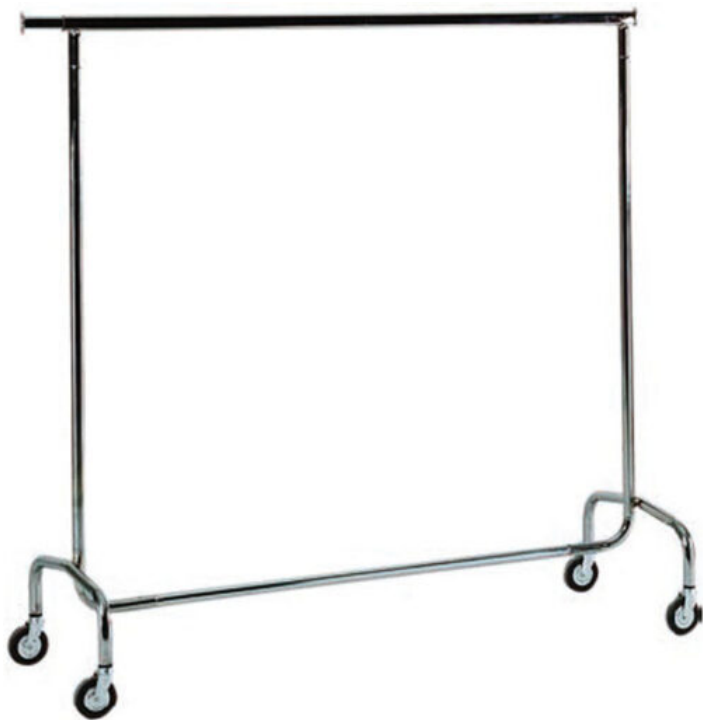

STENDER PORTABITI ST4060

SKU: ST4060

DATI TECNICI

DIMENSIONE MACCHINA (Cm)	<u>aperto 210 x 53 x 152(h) chiuso 150 x 53 x 152(h)</u>
PESO LORDO (Kg)	<u>9.1</u>
PESO NETTO (Kg)	<u>9</u>
LUNGHEZZA IMBALLO (Cm)	<u>60</u>
LARGHEZZA IMBALLO (Cm)	<u>35</u>
ALTEZZA IMBALLO (Cm)	<u>180</u>
VOLUME IMBALLO (m3)	<u>0.378</u>

Stender portabiti. Struttura in tubo di acciaio cromato - asta allungabile di 30 cm per lato - ruote multidirezionali