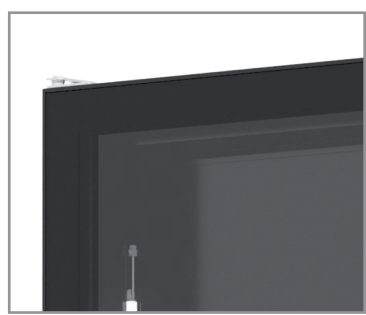

MILANO 630 BLK

Armadio murale statico con agitatore
 Temperatura normale
 Static-fan assisted multideck cooler
 Positive temperature

MILANO 630 BT BLK

Armadio murale no frost
 Bassa temperatura
 No frost multideck freezer
 Negative temperature

MILANO 1270 BLK

Armadio murale doppia porta ventilato
 Temperatura normale
 Ventilated double door multideck cooler
 Positive temperature

Porta a sfioro senza cornice
 Full glass frameless door

Termostato elettronico
 Electronic thermostat

Lato / Side	674 x 2006	674 x 2006	691 x 2006
Vetro / Glass	517 x 1595	517 x 1595	557 x 1602