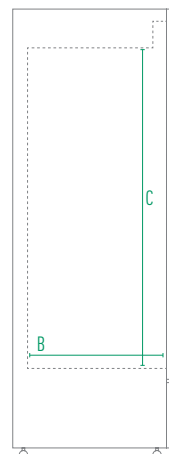

MILANO 1270 BLK

Armadio murale doppia porta ventilato
 Temperatura normale
 Ventilated double door multideck cooler
 Positive temperature

Porta a sfioro senza cornice
 Full glass frameless door

Termostato elettronico
 Electronic thermostat

MILANO 630
FRONTE / FRONT

MILANO 1270
FRONTE / FRONT

LATO / SIDE

Dimensioni mm / Dimensions mm

Modello / Model	MILANO 630 BLK	MILANO 1270 BLK	MILANO 630 BT BLK
Dimensioni Esterne (LxPxH) / External Dimensions (WxDxH)	625 x 785 x 2040	1270 x 740 x 2040	665 x 800 x 2040
Dimensioni Imballo (LxPxH) / Packaging Dimensions (WxDxH)	670 x 870 x 2230	1280 x 800 x 2230	760 x 870 x 2230

Dimensioni Interne mm / Inner Dimensions mm

A - Larghezza / Width	544	1184	544
B - Profondità / Depth	638	638	636
C - Altezza / Height	1594	1594	1594

Dimensioni Personalizzazione (LxH) mm / Sticker Dimensions (WxH) mm

Lato / Side	674 x 2006	674 x 2006	691 x 2006
Vetro / Glass	517 x 1595	517 x 1595	557 x 1602