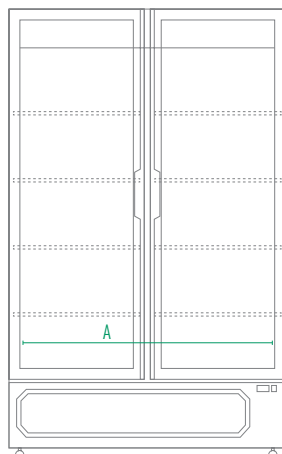

MILANO 1270 BLK

Armadio murale doppia porta ventilato
 Temperatura normale
 Ventilated double door multideck cooler
 Positive temperature

Porta a sfioro senza cornice
 Full glass frameless door

Termostato elettronico
 Electronic thermostat

MILANO 630
FRONTE / FRONT

MILANO 1270
FRONTE / FRONT

LATO / SIDE

Dimensioni mm / Dimensions mm

Modello / Model	MILANO 630 BLK	MILANO 1270 BLK	MILANO 630 BT BLK
Dimensioni Esterne (LxPxH) / External Dimensions (WxDxH)	625 x 785 x 2040	1270 x 740 x 2040	665 x 800 x 2040
Dimensioni Imballo (LxPxH) / Packaging Dimensions (WxDxH)	670 x 870 x 2230	1280 x 800 x 2230	760 x 870 x 2230

Dimensioni Interne mm / Inner Dimensions mm

A - Larghezza / Width	544	1184	544
B - Profondità / Depth	638	638	636
C - Altezza / Height	1594	1594	1594

Dimensioni Personalizzazione (LxH) mm / Sticker Dimensions (WxH) mm

Lato / Side	674 x 2006	674 x 2006	691 x 2006
Vetro / Glass	517 x 1595	517 x 1595	557 x 1602