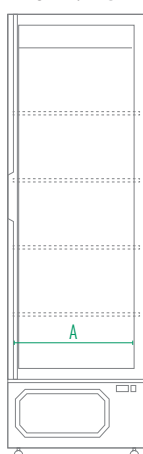

MILANO 1270 BLK

Armadio murale doppia porta ventilato
 Temperatura normale
 Ventilated double door multideck cooler
 Positive temperature

Porta a sfioro senza cornice
 Full glass frameless door

Termostato elettronico
 Electronic thermostat

MILANO 630
FRONTE / FRONT

MILANO 1270
FRONTE / FRONT

LATO / SIDE

Dimensioni mm / Dimensions mm

Modello / Model	MILANO 630 BLK	MILANO 1270 BLK	MILANO 630 BT BLK
Dimensioni Esterne (LxPxH) / External Dimensions (WxDxH)	625 x 785 x 2040	1270 x 740 x 2040	665 x 800 x 2040
Dimensioni Imballo (LxPxH) / Packaging Dimensions (WxDxH)	670 x 870 x 2230	1280 x 800 x 2230	760 x 870 x 2230

Dimensioni Interne mm / Inner Dimensions mm

A - Larghezza / Width	544	1184	544
B - Profondità / Depth	638	638	636
C - Altezza / Height	1594	1594	1594

Dimensioni Personalizzazione (LxH) mm / Sticker Dimensions (WxH) mm

Lato / Side	674 x 2006	674 x 2006	691 x 2006
Vetro / Glass	517 x 1595	517 x 1595	557 x 1602