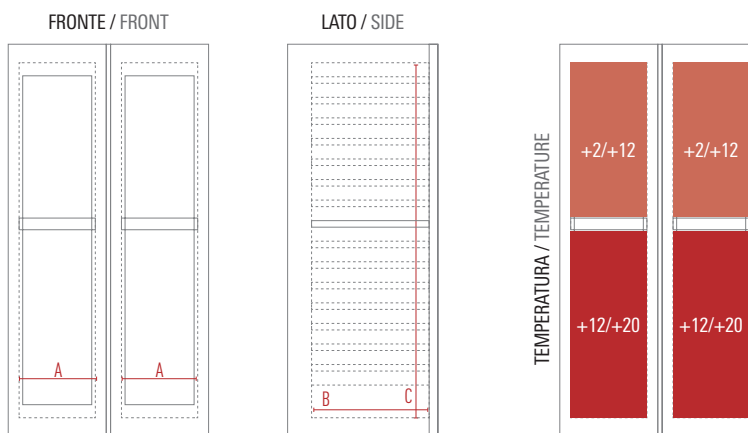

Caratteristiche / Features

Modello / Model	SW 224 4TB
Temperatura / Temperature Range	+2 °C / +12 °C • +12 °C / +20 °C +2 °C / +12 °C • +12 °C / +20 °C
Classe Climatica / Climate Class	4
Volume Netto-Lordo / Net-Gross Volume	Lt. 622 / 770
Superficie Esterna / Body	Lamiera preverniciata con trattamento anticorrosione Prepainted sheet with anticorrosion treatment
Porta / Door	Vetro nero senza cornice / Black full glass
Superficie Interna / Inner Liner	ABS
Termostato / Thermostat	Elettronico / Electronic - Touch screen
Spessore isolamento / Insulation thickness	mm 50
Sbrinamento / Defrost	Automatico a fermo compressore Automatic compressor cycle
Illuminazione / Lighting	Led: 4 verticali / 4 vertical
Mensole in metallo ad estrazione a cassetto (LxP) Removable metallic shelves (WxD)	N° 28 - mm 324 x 555 N° 2 - mm 345 x 380
Piedi-Ruote / Feet-Rollers	8 Piedini / 8 Feet
Peso Netto-Lordo / Net-Gross Weight	Kg 178 / 198
Voltaggio / Voltage	V 220
Frequenza / Frequency	Hz 50
Refrigerante / Refrigerant	R600A
Assorbimento / Absorption	W 260
Consumo Energia / Energy Consumption	KwH/24H 1,56

Capienza / Capacity

Modello / Model	SW 224 4TB
Btg cl. 75 / Btl cl. 75	210

Dati indicativi e variabili a seconda dei diversi packaging

Variable data depending on the different packaging

Dimensioni mm / Dimensions mm

Modello / Model	SW 224 4TB
Dimensioni Esterne (LxPxH) / External Dimensions (WxDxH)	920 x 690 x 1800
Dimensioni Imballo (LxPxH) / Packaging Dimensions (WxDxH)	(2x) 500 x 770 x 1996
Kit montaggio (LxPxH) / Assembly Kit (WxDxH)	120 x 30 x 30

Dimensioni Interne mm / Inner Dimensions mm

A - Larghezza / Width	350 + 350
B - Profondità / Depth	540
C - Altezza / Height	1630

Dimensioni Personalizzazione (LxH) mm / Sticker Dimensions (WxH) mm

Lato / Side	447 x 1780
Vetro / Glass	(2x) 317 x 1510