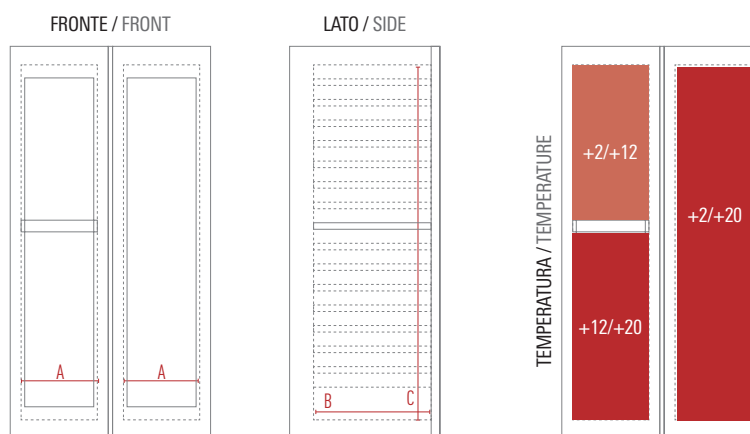

Porta a sfioro senza cornice
Full glass frameless door

Caratteristiche / Features

Modello / Model	SW 224 3TB
Temperatura / Temperature Range	+2 °C / +12 °C • +12 °C / +20 °C +2 °C / +20 °C
Classe Climatica / Climate Class	4
Volume Netto-Lordo / Net-Gross Volume	Lt. 616 / 770
Superficie Esterna / Body	Lamiera preverniciata con trattamento anticorrosione Prepainted sheet with anticorrosion treatment
Porta / Door	Vetro nero senza cornice / Black full glass
Superficie Interna / Inner Liner	ABS
Termostato / Thermostat	Elettronico / Electronic - Touch screen
Spessore isolamento / Insulation thickness	mm 50
Sbrinamento / Defrost	Automatico a fermo compressore Automatic compressor cycle
Illuminazione / Lighting	Led: 4 verticali / 4 vertical
Mensole in metallo ad estrazione a cassetto (LxP) Removable metallic shelves (WxD)	N° 29 - mm 324 x 555 N° 2 - mm 345 x 380
Piedi-Ruote / Feet-Rollers	8 Piedini / 8 Feet
Peso Netto-Lordo / Net-Gross Weight	Kg 176 / 196
Voltaggio / Voltage	V 220
Frequenza / Frequency	Hz 50
Refrigerante / Refrigerant	R600A
Assorbimento / Absorption	W 260
Consumo Energia / Energy Consumption	KwH/24H 1,53

Capienza / Capacity

Modello / Model	SW 224 3TB
Btg cl. 75 / Btl cl. 75	217

Dati indicativi e variabili a seconda dei diversi packaging

Variable data depending on the different packaging

Dimensioni mm / Dimensions mm

Modello / Model	SW 224 3TB
Dimensioni Esterne (LxPxH) / External Dimensions (WxDxH)	920 x 690 x 1800
Dimensioni Imballo (LxPxH) / Packaging Dimensions (WxDxH)	(2x) 500 x 770 x 1996
Kit montaggio (LxPxH) / Assembly Kit (WxDxH)	120 x 30 x 30

Dimensioni Interne mm / Inner Dimensions mm

A - Larghezza / Width	350 + 350
B - Profondità / Depth	540
C - Altezza / Height	1630

Dimensioni Personalizzazione (LxH) mm / Sticker Dimensions (WxH) mm

Lato / Side	447 x 1780
Vetro / Glass	(2x) 317 x 1510