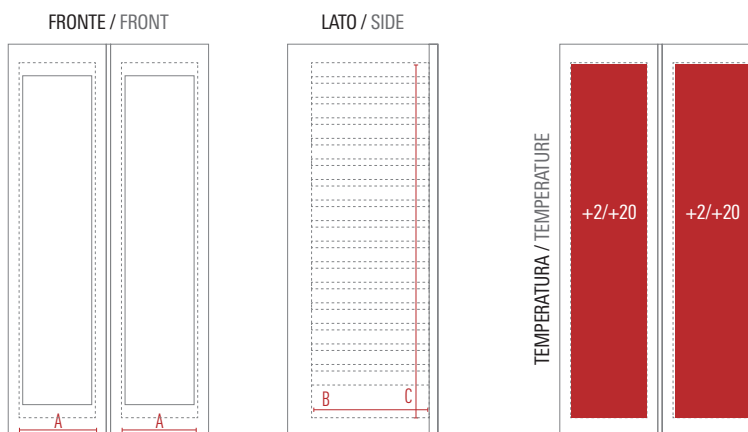

Porta a sfioro senza cornice
Full glass frameless door

Caratteristiche / Features

Modello / Model	SW 224 2TB
Temperatura / Temperature Range	+2 °C / +20°C
Classe Climatica / Climate Class	4
Volume Netto-Lordo / Net-Gross Volume	Lt. 610 / 770
Superficie Esterna / Body	Lamiera preverniciata con trattamento anticorrosione Prepainted sheet with anticorrosion treatment
Porta / Door	Vetro nero senza cornice / Black full glass
Superficie Interna / Inner Liner	ABS
Termostato / Thermostat	Elettronico / Electronic - Touch screen
Spessore isolamento / Insulation thickness	mm 50
Sbrinamento / Defrost	Automatico a fermo compressore Automatic compressor cycle
Illuminazione / Lighting	Led: 4 verticali / 4 vertical
Mensole in metallo ad estrazione a cassetto (LxP) Removable metallic shelves (WxD)	N° 30 - mm 324 x 555 N° 2 - mm 345 x 380
Piedi-Ruote / Feet-Rollers	8 Piedini / 8 Feet
Peso Netto-Lordo / Net-Gross Weight	Kg 174 / 194
Voltaggio / Voltage	V 220
Frequenza / Frequency	Hz 50
Refrigerante / Refrigerant	R600A
Assorbimento / Absorption	W 260
Consumo Energia / Energy Consumption	Kwh/24H 1,50

Capienza / Capacity

Modello / Model	SW 224 2TB
Btg cl. 75 / Btl cl. 75	224

Dati indicativi e variabili a seconda dei diversi packaging

Variable data depending on the different packaging

Dimensioni mm / Dimensions mm

Modello / Model	SW 224 2TB
Dimensioni Esterne (LxPxH) / External Dimensions (WxDxH)	920 x 690 x 1800
Dimensioni Imballo (LxPxH) / Packaging Dimensions (WxDxH)	(2x) 500 x 770 x 1996
Kit montaggio (LxPxH) / Assembly Kit (WxDxH)	120 x 30 x 30

Dimensioni Interne mm / Inner Dimensions mm

A - Larghezza / Width	350 + 350
B - Profondità / Depth	540
C - Altezza / Height	1630

Dimensioni Personalizzazione (LxH) mm / Sticker Dimensions (WxH) mm

Lato / Side	447 x 1780
Vetro / Glass	(2x) 317 x 1510