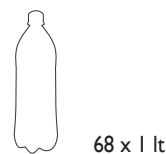

EKOFROST

STANDARD

- ✓ Anti appannamento / Low-e
- ✓ LED verticale 105 cm
Vertical LED 105 cm
- ✓ Termometro digitale
Electronic thermostat
- ✓ Regolatore temperatura
Controller
- ✓ Chiusura automatica porta
Self Closing
- ✓ Chiave e serratura
Lock & key
- ✓ 2 Piedini + 2 ruote
2 Feet + 2 Rollers

OPTIONAL

- Personalizzazione
Laterali / Vetro / Opalina
Side / Glass / Canopy sticker
- Personalizzazione portaprezzo
Price holder sticker

EKG 270 C

INFORMAZIONI TECNICHE / TECHNICAL INFORMATION	
Classe climatica / Climate class	4
Temperatura / Temperature range	0° / 10° C
Frequenza / Frequency Voltaggio / Voltage	50Hz / 220 V
Consumo Energia / Energy consumption	1,80 kWh/24h
Assorbimento / Absorption	140 Watt
Volume netto / Net volume Volume lordo / Gross volume	220/270 lt
Dimensioni esterne (LxPxH) / External dimensions (WxDxH)	540x550x1560 mm
Dimensioni imballo (LxPxH) / Packaging dimensions (WxDxH)	580x620x1580 mm
Dimensioni Interne (LxPxH) / Inner dimensions (WxDxH)	420x450x1150 mm
Peso netto / Net weight Peso lordo / Gross weight	43/47 kg
Refrigerante / Refrigerant	R290
Mensole / Shelves	3 Ripiani/Shelves 445 x 284 mm 1 Ripiano/Shelve 447 x 167 mm
Ruote e piedini / Rollers and feet	2 + 2 pz/pc
Container 40' HQ	104 pz/pc
83m³ autotreno / Truck	80/104 pz/pc
Personalizzazione Laterali / Side sticket	464 x 1527 mm
Personalizzazione Vetro / Glass sticker	450 x 1150 mm
Personalizzazione Opalina / Canopy sticker	535 x 185 mm
Personalizzazione Mensole / Shelves sticker	420 x 20 mm