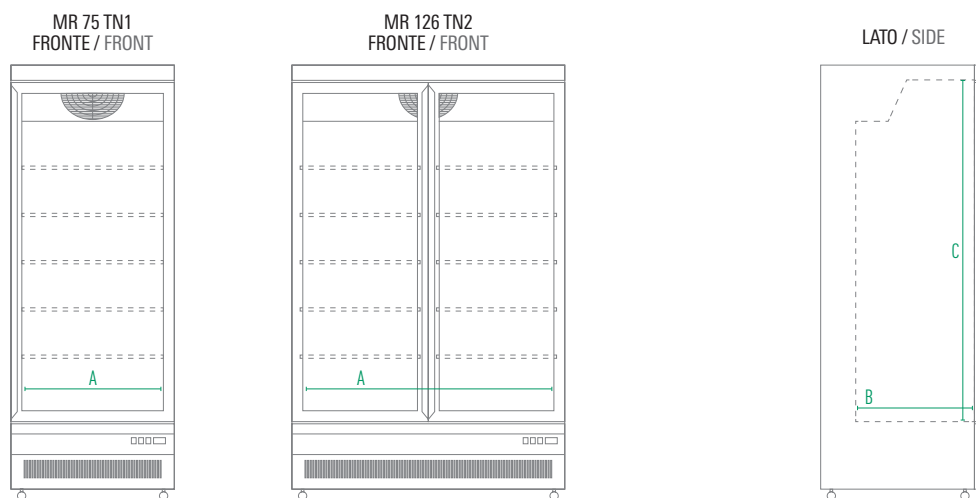

- 
- 
- 
- 
- 
- 
- 

Motoventola assiale  
 Axial fan motor

Termostato elettronico  
 Electronic thermostat

Mensole  
 Shelves

**Caratteristiche / Features**

Modello / Model	MR 75 TN1	MR 126 TN2
Temperatura / Temperature Range	0 °C / +10 °C	0 °C / +10 °C
Classe Climatica / Climate Class	4	4
Volume Netto-Lordo / Net-Gross Volume	Lt. 496 / 600	Lt. 874 / 1000
Superficie Esterna / Body	Acciaio verniciato Painted steel	Acciaio verniciato Painted steel
Superficie Interna / Inner Liner	Alluminio verniciato Painted aluminium	Alluminio verniciato Painted aluminium
Termostato / Thermostat	Elettronico / Electronic	Elettronico / Electronic
Smart Link WiFi   Controllo remoto / Remote controller	Optional	Optional
Spessore isolamento / Insulation thickness	mm 45	mm 45
Sbrinamento / Defrost	Automatico a fermo compressore + Manuale Automatic compressor cycle + Manual	Automatico a fermo compressore + Manuale Automatic compressor cycle + Manual
Illuminazione / Lighting	2 Led verticali / Vertical	3 Led verticali / Vertical
Chiusura automatica porta / Self closing door	Si / Yes	Si / Yes
Mensole (LxP) / Shelves (WxD)	N° 5 - mm 637 x 488	N° 10 - mm 566 x 488
Piedi-Ruote / Feet-Rollers	4 Ruote / 4 Rollers	4 Ruote / 4 Rollers
Peso Netto-Lordo / Net Weight	Kg 130 / 141,5	Kg 179 / 197
Voltaggio / Voltage	V 220-240	V 220-240
Frequenza / Frequency	Hz 50	Hz 50
Refrigerante / Refrigerant	R290	R290
Assorbimento / Absorption	W 323	W 460
Consumo Energia / Energy Consumption	Kwh/24H 2,92	Kwh/24H 4,63

**Dimensioni Interne mm / Inner Dimensions mm**

A - Larghezza / Width	660	1163
B - Profondità / Depth	545	545
C - Altezza / Height	1569	1569

**Dimensioni Personalizzazione (LxH) mm / Sticker Dimensions (WxH) mm**

Lato / Side	632 x 1952	632 x 1952
Vetro / Glass	652 x 1494	523 x 1494